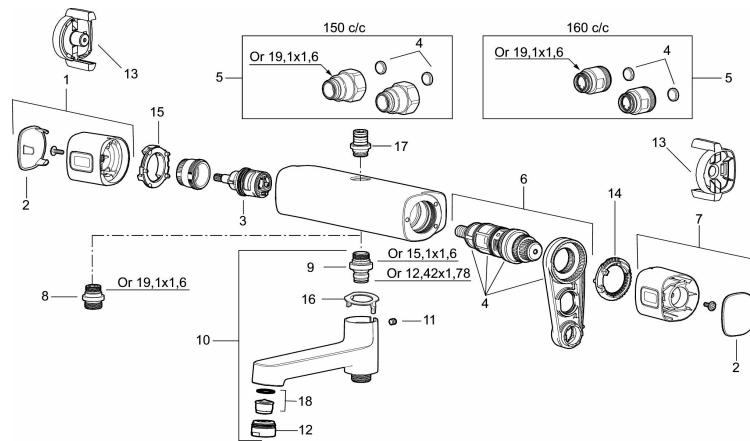

Artikkelnummer: 83931500 NRF: 4301903 Flow 3 bar: 22,0 l/m

Utførende: Krom

- Sikkerhetsbatteri for badekar
- Trykk- og termostatstyrt
- Med reversibel overdel
- Svingbar utløpstut som vender kar/dusj
- Med tilbakeslagsventiler etter standard EN 1717
- Sperreknapp v/38°C
- Sperreknapp mengde Eco
- Tak- og 3-strålig hånddusj med kalkavvisende sil
- Eco Flow, hånddusj 9 l/min og takdusj 12 l/min
- Slange, dusjstang (kan kappes ved behov)
- Med såpeskål
- Veggfeste justerbart ± 5 mm i høyderetning og 50-100 mm fra vegg, 2x18 mm distanser medfølger, med veggfetting, skult rørskjøt

Artikkelnummer: 83931500 NRF: 4301903

Reservedelsliste

NR.	FMM-NR	NRF	BESKRIVELSE
1	35480009	4304755	Ratt, avstengningssiden
2	39031500		Dekkløkk
3	35980009	4304764	Keramisk kranoverdel reversibelt
4	38680009	4305856	Filter og pakningssett inkl. verktøy
5	59800800		Tilslutningsmutter komplett 160 s/s
5	59810800		Tilslutningsmutter komplett 150 s/s
6	S600275	4305802	Reguleringsinnmat inkl. verktøy
7	35480109	4304756	Ratt, temperatursiden
8	39710800	4304871	Overgangsnippel M18x1-G1/2
9	39754000	4304156	Tutnippel M18x1 (Badekarbatteri)
10	83990000	4304753	Utløpstut med omkaster
11	38086000		Låsskrue
12	29142400		Hylse for strålesamler M24 utv., 13 mm
13	35976209	4304763	Vinge sort (2 stk)
14	38523000		Sperrering for termostatratt
15	38531000		Sperrering for mengderatt
15	38531040		Sperrering for mengderatt reversibelt
16	38521000		Stoppskive for utløpstut
17	39716000		Utløpsnippel for takdusjrer M18x1
18	29102650		Innsats strålesamler 20-24 l/min ved 3 bar