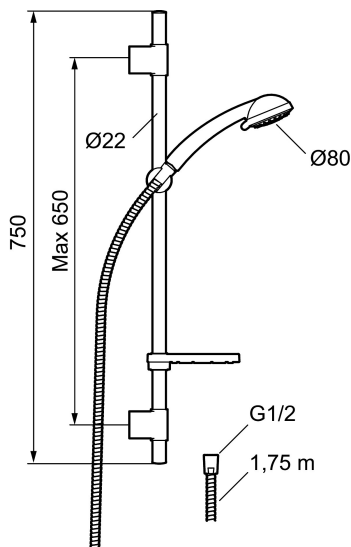

9000E dusjgarnityr

9000E-serien forfines og kompletteres stadig. Ergonomi og økologi går hånd i hånd med kvalitet og god design. Serien har utmerket seg på flere områder innen miljøhensyn og sikkerhetstenkende og samme egenskaper har etterstrebet i skapningen av denne nye dusjen. Ingen detaljer er gitt til tilfeldighetene og dusjen gir et meget robust inntrykk. Dusjen består av hånddusj samt dusjstang og har flere smarte løsninger.

Artikkelnummer: 94703000 NRF: 4304844

Utførende: Krom

- 3-strålig hånddusj med kalkavvisende sil
- Eco Flow 7,5 l/min
- Transparent såpeskål
- Glidestangen har fleksibelt øvre veggfeste