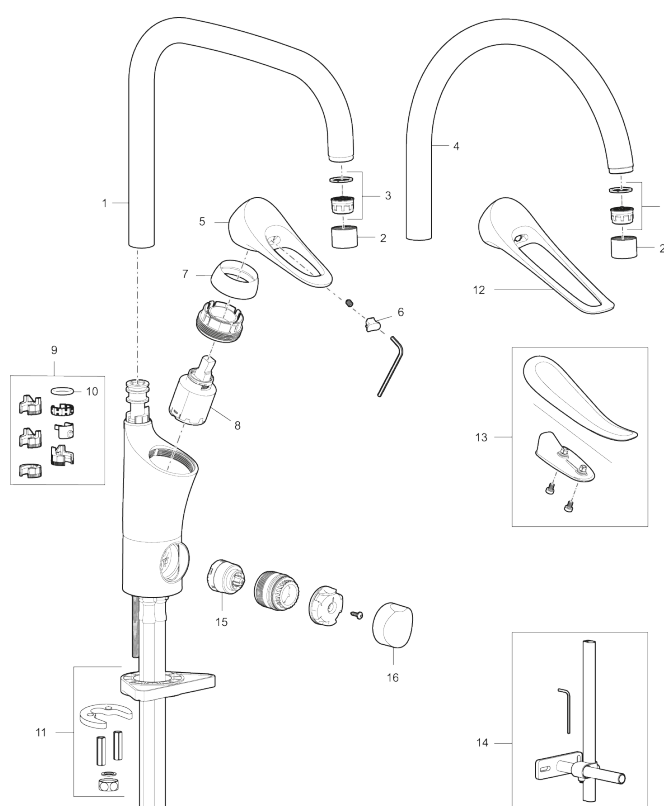

Art.nr: 86010010 RSK: 8311593 Flöde 3 bar: 6,0 l/min
Utförande: Krom

Unika egenskaper

Skyddsmodul 

- Kallstartsfunktion
- Mjukstängande med keramisk avstängning
- Inbyggd, lätt omställbar flödesbegränsning och temperaturspär
- Eco Flow (energi- och vattenbesparande strålsamlare)
- Hög, svängbar pip. Spärrbricka medföljer för 60°, 85°, 110° eller 360°
- Med inbyggd keramisk avstängning för disk- och tvättmaskin. Omställbar mellan KV och VV, förinställd på KV
- Flexibla anslutningsrör i metallspunnen Soft PEX[®], lekande G3/8
- Lead Free (blyfri)
- Ljudklass 1
- Hålmått Ø34-37 mm
- Skyddsmodul AA avser utloppspip

PRODUKTBESKRIVNING

9000XE köksblandare

9000XE Köksblandare med C-pip med diskmaskingsavstängning i krom platsar i vilket kök som helst, oavsett storlek. Köksblandaren är blyfri och har våra smarta, innovativa och energibesparande funktioner såsom kallstart, mjukstängning, temperaturspärri samt energi- och vattenbesparande strålsamlare. Den tidlösa och ändamålsenliga designen gör den till ett lika funktionellt som estetiskt hållbart inslag i det moderna hemmet.

Art.nr: 86010010

RSK: 8311593

Reservdelslista

NR.	ART.NR	RSK	BESKRIVNING
1	S600103	8387035	Utloppspip, U-modell, krom
1	S600103.75	8387037	Utloppspip, U-modell, borstad krom
2	S600155	8280012	Hylsa M22 inv., krom
2	S600155.75	8280013	Hylsa M22 inv., borstad krom
3	29102910	8281534	Strålsamlarinsats, 5,5–6,5 l/min vid 3 bar
3	29100500	8281532	Strålsamlarinsats, 5 l/min vid 2–6 bar
3	S600072	8281671	Strålsamlarinsats, 3 l/min vid 2–6 bar
4	S600102	8387032	Utloppspip, C-modell, krom