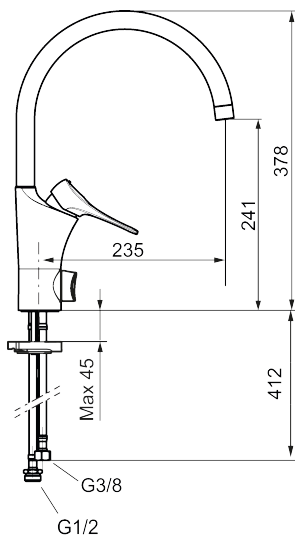

Art.nr: 86010010 RSK: 8311593 Flöde 3 bar: 6,0 l/min
Utförande: Krom

Unika egenskaper

Skyddsmodul 

- Kallstartsfunktion
- Mjukstängande med keramisk avstängning
- Inbyggd, lätt omställbar flödesbegränsning och temperaturspär
- Eco Flow (energi- och vattenbesparande strålsamlare)
- Hög, svängbar pip. Spärrbricka medföljer för 60°, 85°, 110° eller 360°
- Med inbyggd keramisk avstängning för disk- och tvättmaskin. Omställbar mellan KV och VV, förinställd på KV
- Flexibla anslutningsrör i metallspunnen Soft PEX[®], lekande G3/8
- Lead Free (blyfri)
- Ljudklass 1
- Hålmått Ø34-37 mm
- Skyddsmodul AA avser utloppspip

Art.nr: 86010010

RSK: 8311593

Reservdelslista

NR.	ART.NR	RSK	BESKRIVNING
1	S600103	8387035	Utloppspip, U-modell, krom
1	S600103.75	8387037	Utloppspip, U-modell, borstad krom
2	S600155	8280012	Hylsa M22 inv., krom
2	S600155.75	8280013	Hylsa M22 inv., borstad krom
3	29102910	8281534	Strålsamlarinsats, 5,5–6,5 l/min vid 3 bar
3	29100500	8281532	Strålsamlarinsats, 5 l/min vid 2–6 bar
3	S600072	8281671	Strålsamlarinsats, 3 l/min vid 2–6 bar
4	S600102	8387032	Utloppspip, C-modell, krom