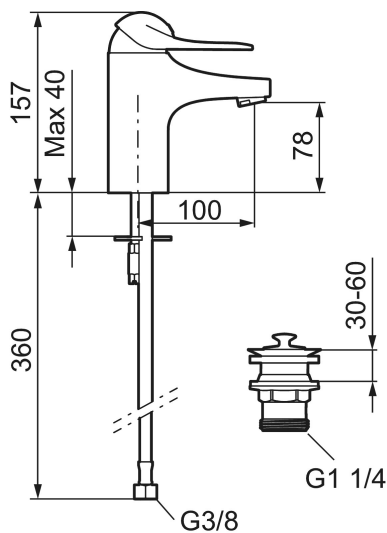

Art.nr: 80630010 RSK: 8235453 Flöde 3 bar: 6,0 l/min

Utförande: Krom, ansl. lekande G3/8

Unika egenskaper

Skyddsmodul **AA**

- Med silpluggsventil, underdel av vit plast
- Kallstartsfunktion
- Mjukstängande med keramisk avstängning
- Inbyggd, lätt omställbar flödesbegränsning och temperaturspär
- Eco Flow (energi- och vattenbesparande strålsamlare)
- Med Soft PEX®-rör
- Hålmått Ø33,5–37 mm