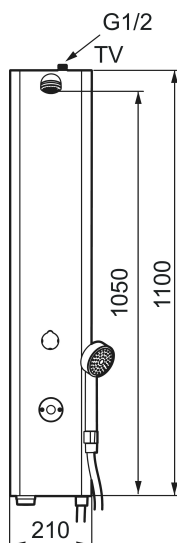

Unike funksjoner

Tilbakeslagssikring

FM Mattsson tronic dusjpanel WMS, för temperert vann, batteridrift

Artikkelnummer: 95000702 NRF: 4305205

Utførende: Matt hvit utførende, batteridrift, inkl. batteri

- Dusjpanel med mulighet for trådløs oppkobling (som abonnent)
- Forblandet vann
- Med hånddusj og slange
- Batteridrift, kan endres til nettdrift
- Anslutning opp G1/2, kuleventil med lekende mutter bestilles separat
- Inklusive magnetventil
- Programmerbar startknapp
- Stillbar spyletid 10–60 sek, fabrikkinnstilt på 30 sek.
- Tappetidbegrensning hindrer oversvømming, maks tid er 5 min.
- Dusjstrålen kan vinkles +/- 5°
- Mengderegulerer 9 l/min ved 3 bar
- Avstengning via magnet (anvendes f. eks. ved rengjøring)
- Rustfri utførelse med pulverlakkert kåpe. Standardfarge hvit NCS S0500-N, glans 30. Øvrige farger og glanstall kan fås på forespørsel.
- Lavt strømforbruk - lang livslengde
- Kan gjennomspyles med hettvann for legionella sanering
- IP klasse sensor, IP67