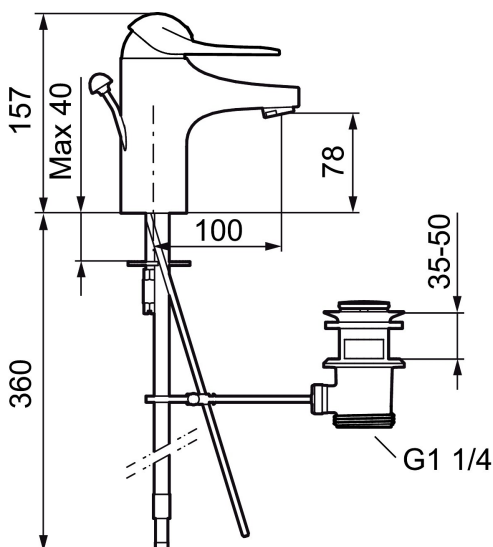

Art.nr: 80650000 **RSK:** 8235456 **Flöde 3 bar:** 6,1 l/min
Utförande: Krom, ansl. slät ände Ø10 mm

Unika egenskaper

Skyddsmodul 

- Med lyftventil, helt i metall
- Kallstartsfunktion
- Mjukstängande med keramisk avstängning
- Inbyggd, lätt omställbar flödesbegränsning och temperaturspär
- Eco Flow (energi- och vattenbesparande strålsamlare)
- Med Soft PEX®-rör
- Hålmått Ø33,5–37 mm