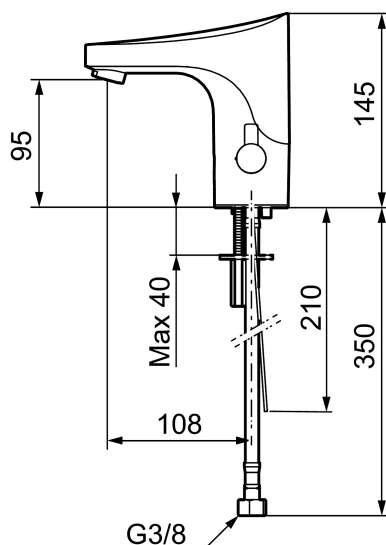

9000E tronic WMS servantbatteri, batteridrift

Tronic WMS har alt som våre vanlige berøringsfrie kraner har. Like enkel og montere og brukervennlig. den kan brukes helt enkelt frittstående. Men ved å aktivere den innebygde sensoren, kobler den seg automatisk til vår digitale tjeneste i skyen og Internet of Things fra Telia.

I kranen sitter en trådløs sender som registrerer data på hver enkelt kran. Den viser hvor ofte den aktiveres, vannforbruk og spyletid. All informasjon sendes videre til en digital portal som man kan koble seg på via PC eller smartphone. Der kan kranene og lagret data overvåkes, analyseres, utredes og og man får tillegg verdifull dokumentasjon

Tronic WMS er ikke bare en meget god berøringsfri kran- Ved å koble seg til den digitale tjenesten har man åpnet opp får innsyn av informasjon som er verdifull for alle våre brukere.

Artikkelnummer: 16416000 **NRF:** 4300076 **Flow 3 bar:** 5,0 l/m
Utførende: Krom, batteridrift (inkl. batteri), 5 l/min ved 2–6 bar

- WMS-kran med mulighet for trådløs oppkobling (som abonnent)
- Stillbar funksjon for hygienespyling, intervall og tid (for å unngå stillestående vann)
- Logging av alle spylninger med tidspunkt, vannforbruk og temperatur for den enkelte kran eller gruppe av kraner (min-, maks- og gjennomsnittsverdi)
- Batteriovervåkning
- Innebygget temperaturmåling av tappevann
- Programmerbart temperaturoppstopp, ved innstilt makstemperatur stenger kranen umiddelbart
- Mykstengende magnetventil
- Vandalsikker i metall, også kåpen
- Eco Flow (energi- og vannbesparende konstantvannmengde)
- Tappetidbegrensning hindrer oversvømming
- Tappesfunksjon via sensor, tapper på tid
- Stillbar avstengning via sensor (anvendes f. eks. ved rengjøring)
- Lavt strømforbruk - lang livslengde
- Kan gjennomspyles med hettvann for legionella sanering
- Batteridrift, kan endres til nettdrift