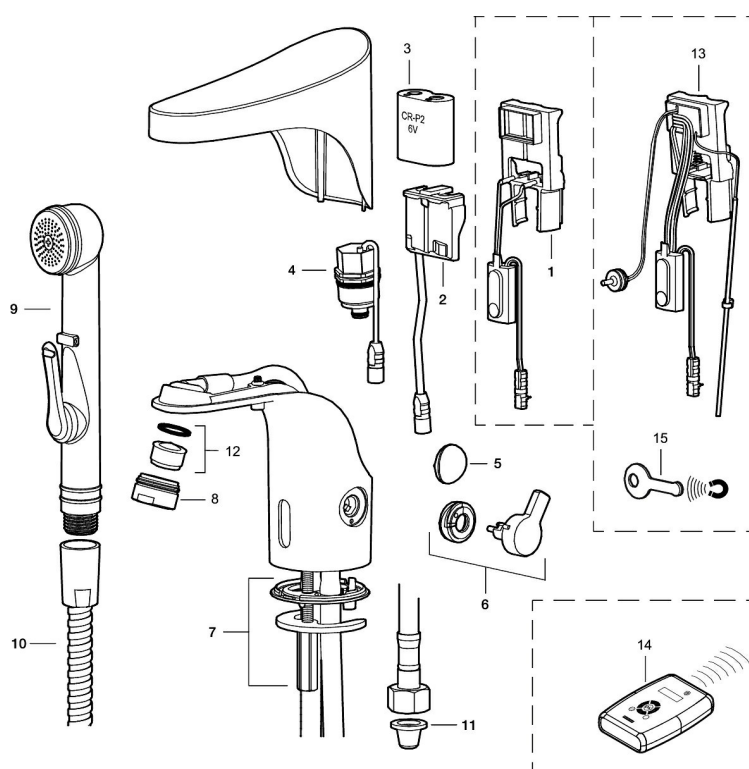

PRODUKTBESKRIVNING

9000E tronic WMS servantbatteri, batteridrift

Tronic WMS har alt som våre vanlige berøringsfrie kraner har. Like enkel og monterer og brukervennlig. den kan brukes helt enkelt frittstående. Men ved å aktivere den innebygde sensoren, kobler den seg automatisk til vår digitale tjeneste i skyen og Internet of Things fra Telia. I kranen sitter en trådløs sender som registrerer data på hver enkelt kran. Den viser hvor ofte den aktiveres, vannforbruk og spyletid. All informasjon sendes videre til en digital portal som man kan koble seg på via PC eller smartphone. Der kan kranene og lagret data overvåkes, analyseres, utredes og og man får tillegg verdifull dokumentasjon

Tronic WMS er ikke bare en meget god berøringsfri kran- Ved å koble seg til den digitale tjenesten har man åpnet opp får innsyn av informasjon som er verdifull for alle våre brukere.

Artikkelnummer: 16416000   NRF: 4300076

Reservedelsliste

NR.	FMM-NR	NRF	BESKRIVELSE
1	16214000	4304777	Elektronikkenhet til batteri/nettdrift
1	16216000	4304779	Elektronikkenhet for sentralstyring
2	S600131	4304789	AC adapter
3	S600135	4304795	Batteri 6V