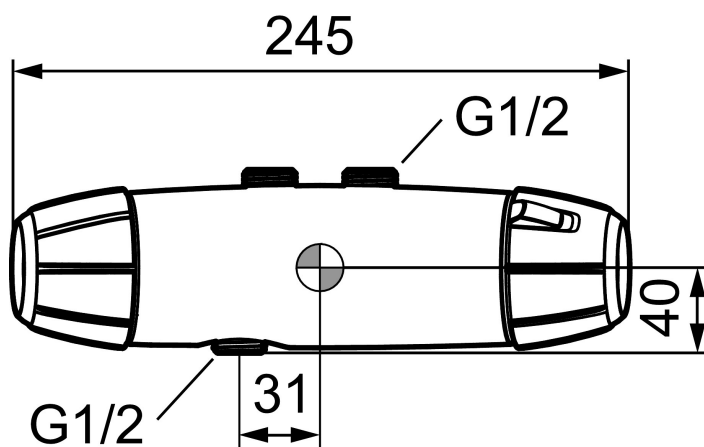

- Tryckbalanserad termostatblandare med typgodkända backventiler
- Med greppvänliga rillade rattar i svart
- Keramisk avstängning
- Utlopp ned
- Med väggfästning
- Duschansl. utsprång från vägg: 55 mm
- Extra lättanvänd, godkänd av Reumatikerförbundet