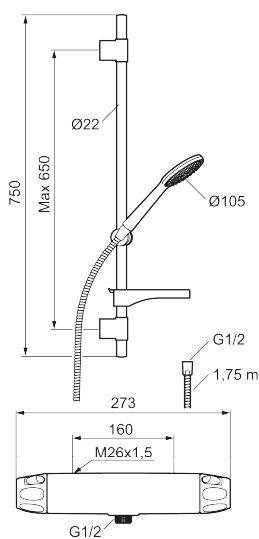

Duschpaketet monteras enkelt i alla typer av badrum och kan kompletteras med badkarspip.

Produkten är LEED/BREEAM-anpassad vilket innebär att den uppfyller flödeskraven som ställs på vissa ny- och ombyggnationer.

Art.nr: 86821000 **RSK:** 8283259 **Flöde 3 bar:** 6,0 l/min
Utförande: Krom, 160 c/c, LEED/BREEAM-anpassad

Unika egenskaper

Skyddsmodul 

- Säkerhetsblandare 9000XE och duschset 9000XE
- Duschsetet har handdusch med kalkavvisande sil, slang, duschstång med väggfästning och tvålhylla
- Lead Free (blyfri)
- Ljudklass 1
- Duschansl. utsprång från vägg: 81 mm

NR.	ART.NR	RSK	BESKRIVNING
6	S600087	8439711	Skållningsskyddsring
7	S600084	8439709	Termostatinsats, komplett med serviceverktyg
7	S600271	8397030	Termostatinsats, utan serviceverktyg
8	S600088	8439712	Nippel M18x1-G1/2 (duschblandare)
9	S600298	3870203	Serviceverktyg
10	59800800	8592005	Anslutningsnippel 160 c/c
11	38632006	8590311	Filter, 2-pack
12	S600105	8439713	Care-vred, svart, 2-pack
13	S600091	8233001	Handdusch, krom
13	S600091.75	8233003	Handdusch, borstad krom
14	S600095	8239500	Väggfäste, krom
14	S600095.75	8221926	Väggfäste, borstad krom
15	S600109	8252036	Duschslang, 1,75 m, krom
15	S600109.75	8252038	Duschslang, 1,75 m, borstad krom