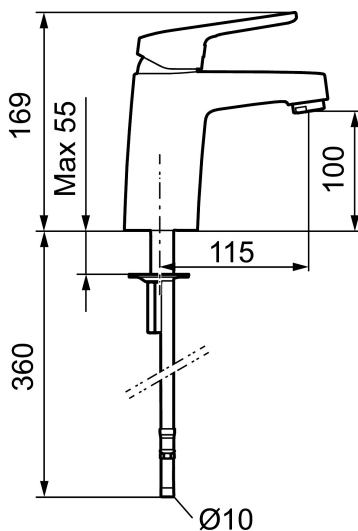

- Kallstartsfunktion
- Mjukstängande med keramisk avstängning
- Inbyggd, lätt omställbar flödesbegränsning och temperaturspär
- Eco Flow (energi- och vattenbesparande strålsamlare)
- Temperaturbegränsad till max 53 °C vid inkommande VV 60 °C
- Med Soft PEX®-rör
- Hålmått Ø32-36 mm