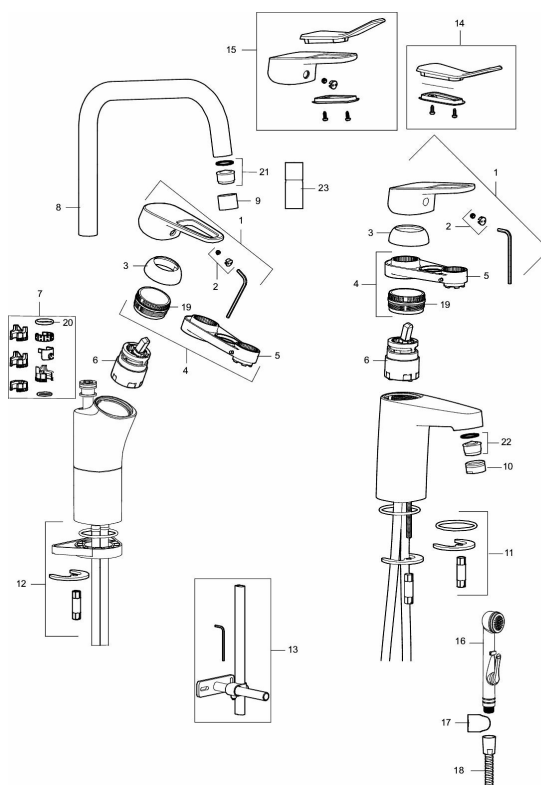

PRODUKTBESKRIVNING

SILJAN tvättställsblandare

Mjuka, följsamma linjer och spegelblanka ytor. Vi har strävat efter renhet, enkelhet och funktion, allt för att värna om människa och miljö. Vi har fokuserat extra mycket på designen och med hjälp av återkommande former skapat en tydlig familjekänsla.

Stor eller liten? Med Siljan vill vi erbjuda produkter som passar för alla, oavsett smak och storlek på boende. En stor liten nyhet är Siljan tvättställsblandare Mini, en blandare speciellt utformad för små bostäder, små badrum eller små händer. Du väljer! Självklart får du samma höga kvalitet, bara i lite mindre format.

Art.nr: 83507000

RSK: 8235547

Reservdelslista

NR.	ART.NR	RSK	BESKRIVNING
	44450009	8295353	Tillbehörspåse (spärrsegment, stoppskruv, insexnyckel 3 mm)
1	58501000	8592023	Komplett spak , krom
2	58511000	8592021	Färgmarkering och fästskruv till spak
3	58521000	8592020	Täckhylsa, krom
4	58530140	8241726	Fästnippel med serviceverktyg
5	S600298	3870203	Serviceverktyg
6	59115500	8591947	Insats med serviceverktyg, ej kallstart (röd ring)