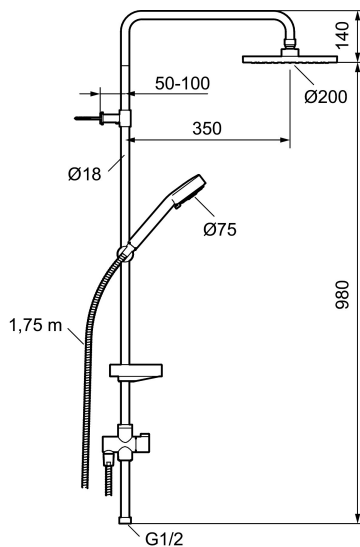

Loftbrusersæt 9000E

9000E serien raffineres og suppleres løbende. Ergonomi og miljøsyn går hånd i hånd med kvalitet og godt design. Serien har udmærket sig på flere områder og ikke mindst seriens miljø- og sikkerhedsmæssige egenskaber har konstant været i bevidstheden ved udviklingen af de nye brusersæt. Ingen detalje er overladt til tilfældighederne.

Artikel-nummer:

VVS:

Flow 3 bar: 7,5

93921000

737537224

l/m

Beskrivelse: Krom

- Brusestang med hovedbruser Ø200 mm håndbruser Ø75 mm med 2 stråleindstillinger, 1750 mm bruseslange, sæbeskål og omskifter.
- Justerbar rørholder med membran.
- Eco Flow, hovedbruser 12 l/min., og håndbruser 12 l/min.
- Hovedbruser og håndbruser har kalkafvisende si.
- Rub clean.
- Kan tilpasses i længden.