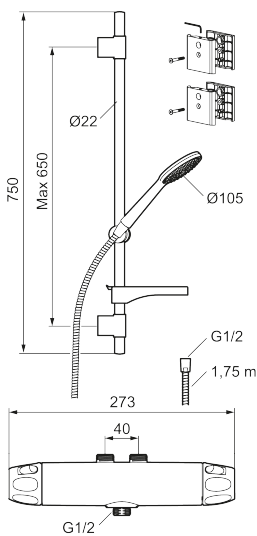

9000XE duschpaket Vaska

9000XE Duschpaket är vårt kompletta duschpaket med blandare och duschset i krom. Blandaren tillsammans med det generöst tilltagna munstycket ger en behaglig duschupplevelse med bra tryck och spridning utan att slösa på vattnet.

Duschpaketet monteras enkelt i alla typer av badrum och kan kompletteras med badkarspip.

Produkten är LEED/BREEAM-anpassad vilket innebär att den uppfyller flödeskraven som ställs på vissa ny- och ombyggnationer.

Art.nr: 86891003 **RSK:** 8283266 **Flöde 3 bar:** 6,0 l/min

Utförande: Borstad krom, 40 c/c, inlopp upp, LEED/BREEAM-anpassad

Unika egenskaper

Skyddsmodul **EB**

- Säkerhetsblandare 9000XE och duschset 9000XE
- Duschsetet har handdusch med kalkavvisande sil, slang, duschstång med väggfästning och tvålhylla
- Duschstång med fäste för montering på rör 40 c/c
- Lead Free (blyfri)
- Ljudklass 1
- Duschansl. utsprång från vägg: 51 mm