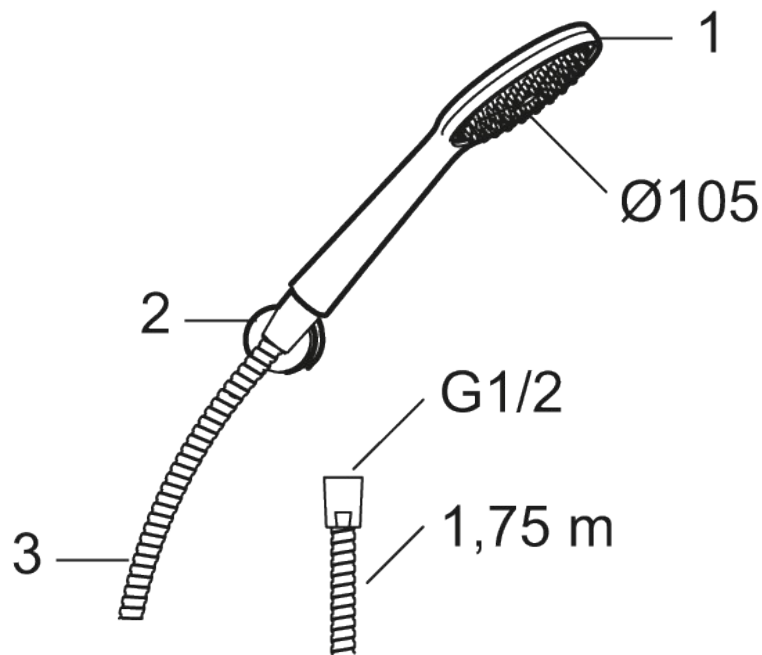

PRODUKTBESKRIVNING

9000XE hånddusjsett

9000XE hånddusjsett er et dusjsett i børstet krom med hånddusj, metallslange og et enkelt tilhørende veggfeste. Det store munnstykket gir en behagelig dusjopplevelse med bra trykk og spredning uten at man sløser med vannet. Dusjsettet monteres enkelt i alle typer baderom.

Artikkelnummer: 86720003   NRF: 4304747

Reservedelsliste

NR.	FMM-NR	NRF	BESKRIVELSE
1	S600091	4304975	Hånddusj, krom
1	S600091.75	4304977	Hånddusj, børstet krom
2	S600157		Hånddusjholder, krom
2	S600157.75		Hånddusjholder, børstet krom
3	S600109	4304992	Dusjslange, 1,75 m, krom
3	S600109.75	4305283	Dusjslange, 1,75 m, børstet krom