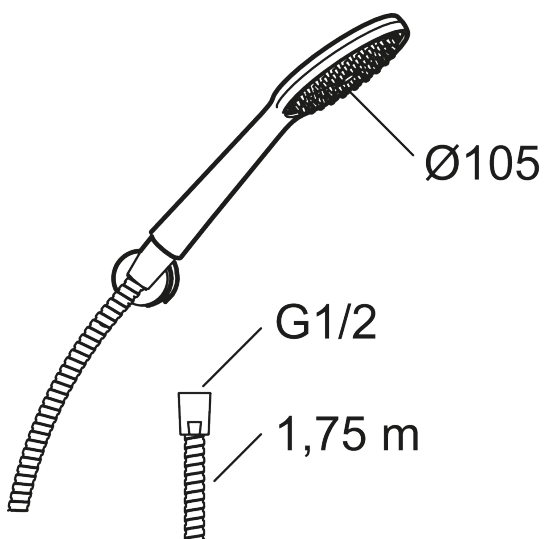

## 9000XE hånddusjsett

9000XE hånddusjsett er et dusjsett i børstet krom med hånddusj, metallslange og et enkelt tilhørende veggfeste. Det store munnstykket gir en behagelig dusjopplevelse med bra trykk og spredning uten at man sløser med vannet. Dusjsettet monteres enkelt i alle typer baderom.

Artikkelnummer: 86720003 NRF: 4304747 Flow 3 bar: 6,9 l/m

Utførende: Børstet krom

- Hånddusj med kalkavvisende sil
- Riflet metallslange 1,75 m med koniske muttere
- Med veggfeste
- Lead Free (blyfri)
- OBS! Slangen må ikke stå under kontinuerlig trykk

### 9000XE hånddusjsett

9000XE hånddusjsett er et dusjsett i børstet krom med hånddusj, metallslange og et enkelt tilhørende veggfeste. Det store munnstykket gir en behagelig dusjopplevelse med bra trykk og spredning uten at man sløser med vannet. Dusjsettet monteres enkelt i alle typer baderom.

## Reservedelsliste

NR.	FMM-NR	NRF	BESKRIVELSE
1	S600091	4304975	Hånddusj, krom
1	S600091.75	4304977	Hånddusj, børstet krom
2	S600157		Hånddusjholder, krom
2	S600157.75		Hånddusjholder, børstet krom
3	S600109	4304992	Dusjslange, 1,75 m, krom
3	S600109.75	4305283	Dusjslange, 1,75 m, børstet krom