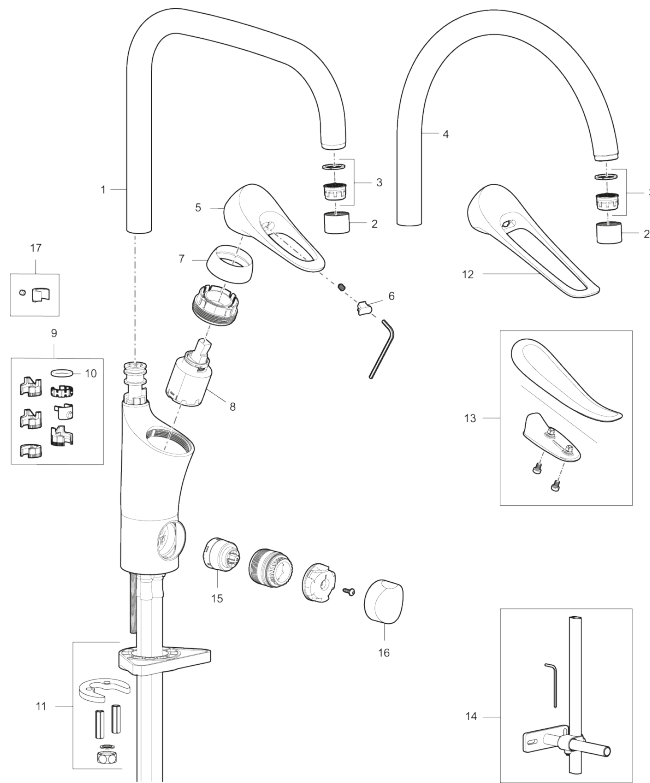

## 9000XE care köksblandare

Art.nr: 86014010 RSK: 8311602 Flöde 3 bar: 6,0 l/min

Utförande: Krom

- Kallstartsfunktion
- Mjukstängande med keramisk avstängning
- Inbyggd, lätt omställbar flödesbegränsning och temperaturspär
- Eco Flow (energi- och vattenbesparande strålsamlare)
- Hög, svängbar pip. Spärbricka medföljer för 60°, 85°, 110° eller 360°
- Med inbyggd keramisk avstängning för disk- och tvättmaskin. Omställbar mellan KV och VV, förinställd på KV
- Flexibla anslutningsrör i metallspunnen Soft PEX®, lekande G3/8
- Lead Free (blyfri)
- Ljudklass 1
- Hålmått Ø34-37 mm
- Spak: 165 mm
- Skyddsmodul AA avser utloppspip

## Reservdelistsa

NR.	ART.NR	RSK	BESKRIVNING
1	S600103	8387035	Utloppspip, U-modell, krom
1	S600103.75	8387037	Utloppspip, U-modell, borstad krom
2	S600155	8280012	Hylsa M22 inv., krom
2	S600155.75	8280013	Hylsa M22 inv., borstad krom
3	29102910	8281534	Strålsamlarinsats, 5,5–6,5 l/min vid 3 bar
3	29100500	8281532	Strålsamlarinsats, 5 l/min vid 2–6 bar
3	S600072	8281671	Strålsamlarinsats, 3 l/min vid 2–6 bar
4	S600102	8387032	Utloppspip, C-modell, krom
4	S600102.75	8387034	Utloppspip, C-modell, borstad krom
5	S600096	8387022	Spak, komplett, krom
5	S600096.75	8387024	Spak, komplett, borstad krom
6	S600097	8387025	Färgmarkering
7	S600101	8387029	Täckhylsa, krom
7	S600101.75	8387031	Täckhylsa, borstad krom
8	S600098	8387026	Insats, med serviceverktyg, för köksblandare