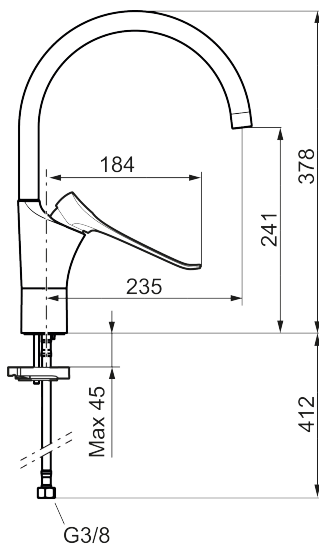

Art.nr: 86004010 RSK: 8311783

Utförande: Krom

Unika egenskaper

Skyddsmodul 

- Kallstartsfunktion
- Mjukstängande med keramisk avstängning
- Inbyggd, lätt omställbar flödesbegränsning och temperaturspär
- Eco Flow (energi- och vattenbesparande strålsamlare)
- Hög, svängbar pip. Spärbricka medföljer för 60°, 85°, 110° eller 360°
- Flexibla anslutningsrör i metallspunnen Soft PEX®, lekande G3/8
- Lead Free (blyfri)
- Ljudklass 1
- Hålmått Ø34-37 mm
- Spak: 165 mm