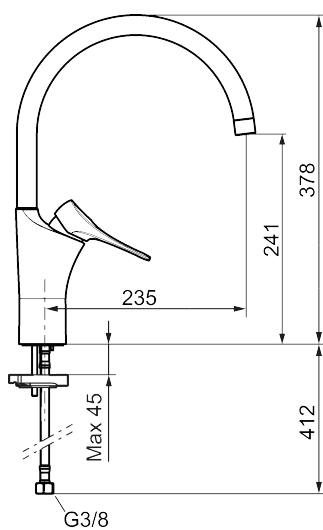

Køkkenarmatur 9000XE

9000XE køkkenarmatur med C-tud i krom passer ind i et hvilket som helst køkken uanset størrelse. Køkkenarmaturet er blyfrit og har vores smarte, innovative og energibesparende funktioner, såsom koldstart, soft closing, temperaturspærre samt energi- og vandbesparende strålesamler. Det tidløse og praktiske design gør det til et både funktionelt og æstetisk holdbart indslag i det moderne hjem. Produktet er LEED/BREEAM-tilpasset, hvilket indebærer, at det opfylder vandstrømskravene, som stilles til bestemte typer nybyggeri og renoveringer.

Artikel-nummer: 86007010 VVS: 705880404 Flow 3 bar: 4,5 l/m

Beskrivelse: Krom, LEED/BREEAM-tilpasset

Unikke egenskaber

Tilbageløbssikring

- **Koldstart.**
- Soft Closing og keramisk kartusche.
- Høj buet C-svingtud 60°, 85°, 110° eller 360°.
- 235 mm fremspring.
- Indbygget temperatur- og flowbegrænser.
- Eco Flow (energi- og vandbesparende perlator).
- Fleksible tilslutningsslanger i metalflettet Soft-PEX[®], G3/8.
- Lead Free (blyfri).
- Hulstørrelse Ø34-37 mm.
- Lydklasse 1.
- **10 års funktionsgaranti.**