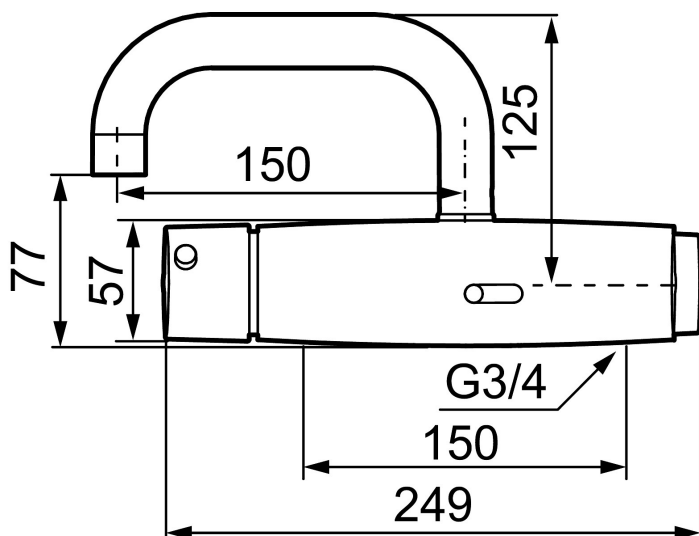

Unika egenskaper

Skyddsmodul 

FM Mattsson tronic WMS, tvättställsblandare, batteridrift

Tronic WMS har allt som våra vanliga beröringsfria blandare har, lika enkel att använda och installera. De kan användas som vilken blandare som helst, helt fristående. Däremot finns den inbyggda möjligheten att ta blandaren till nästa nivå. Aktivera den inbyggda sändaren och blandaren är kopplad till vår innovativa digitala molntjänst och Internet of Things. I blandaren sitter en trådlös sändare som registrerar hur den används, som hur ofta den slås på, hur mycket vatten som går åt och hur länge den spolar. Informationen skickas sedan till en digital portal som går att komma åt via dator eller mobil. Där kan blandarna och insamlade data övervakas, analyseras, utvärderas och omvandlas till värdefulla insikter. Det är alltså mer än bara en riktigt bra, beröringsfri blandare – genom att koppla den till molntjänsten ger den även extra mervärde i form av värdefulla användarinsikter.