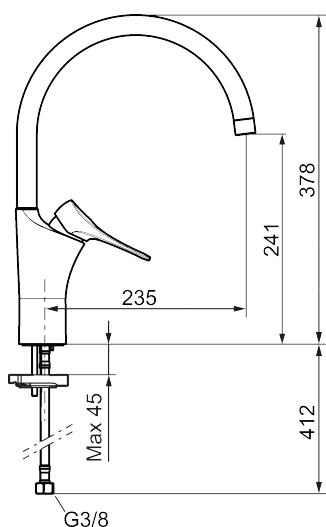

9000XE kjøkkenbatteri

9000XE Kjøkkenbatteri med C-tut i krom får plass i et hvilket som helst kjøkken, uansett størrelse. Kjøkkenbatteriet er blyfritt og har våre smarte, innovative og energibesparende funksjoner som kaldstart, mykstengning, temperatursperre samt energi- og vannbesparende strålesamler. Den tidløse og formålstjenlige designen gjør dette kjøkkenbatteriet til et både funksjonelt og estetisk holdbart innslag i det moderne hjemmet. Produktet er LEED/BREEAM-tilpasset. Det innebærer at det oppfyller de vannmengdekravene som stilles til visse ny- og ombygginger.

Artikkelnummer: 86007410 **NRF:** 4301043 **Flow 3 bar:** 3,1 l/m
Utførende: Krom, LEED/BREEAM-tilpasset

Unike funksjoner

Tilbakeslagssikring

- Mykstengende
- Kaldstart
- Eco Flow (energi- og vannbesparende strålesamler)
- Vannmengdebegrenser og temperatursperre
- Svingbar tut sperre 60°, 85°, 110° eller 360°
- Lead Free (blyfri)
- Lydklasse 1
- For hull i benk Ø34-37 mm
- Fleksible Soft PEX®-rør med 3/8" mutter