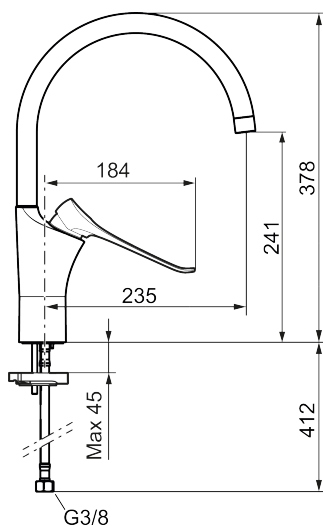

Unika egenskaper

Skyddsmodul 

9000XE care köksblandare

9000XE Köksblandare med C-pip i krom platsar i vilket kök som helst, oavsett storlek. Denna modell har en integrerad elektronisk diskmaskinsavstängning vilket skapar en snygg och säker installation i köket, eftersom den automatiskt stänger av vattnet till diskmaskinen efter att valt tidsprogram löpt ut. Den förlängda spaken ger dig en ökad räckvidd och bättre grepp, vilket gör det lättare att justera vattenflödet och temperaturen. Oavsett om du ska fylla en stor kastrull eller diska blir livet lite enklare med vår ergonomiska design.

Art.nr: 86024010 **RSK:** 8311716 **Flöde 3 bar:** 6,0 l/min

Utförande: Krom, med integrerad elektronisk diskmaskinsavstängning

- Kallstartsfunktion
- Mjukstängande med keramisk avstängning
- Inbyggd, lätt omställbar flödesbegränsning och temperaturspärri
- Eco Flow (energi- och vattenbesparande strålsamlare)
- Hög, svängbar pip. Spärribricka medföljer för 60°, 85°, 110° eller 360°
- Med integrerad elektronisk diskmaskinsavstängning EDMA, stänger automatisk efter 4 eller 12 timmar
- Flexibla anslutningsrör i metallspunnen Soft PEX[®], lekande G3/8
- Lead Free (blyfri)
- Ljudklass 1
- Hålmått Ø34-37 mm
- Skyddsmodul AA avser utloppspip