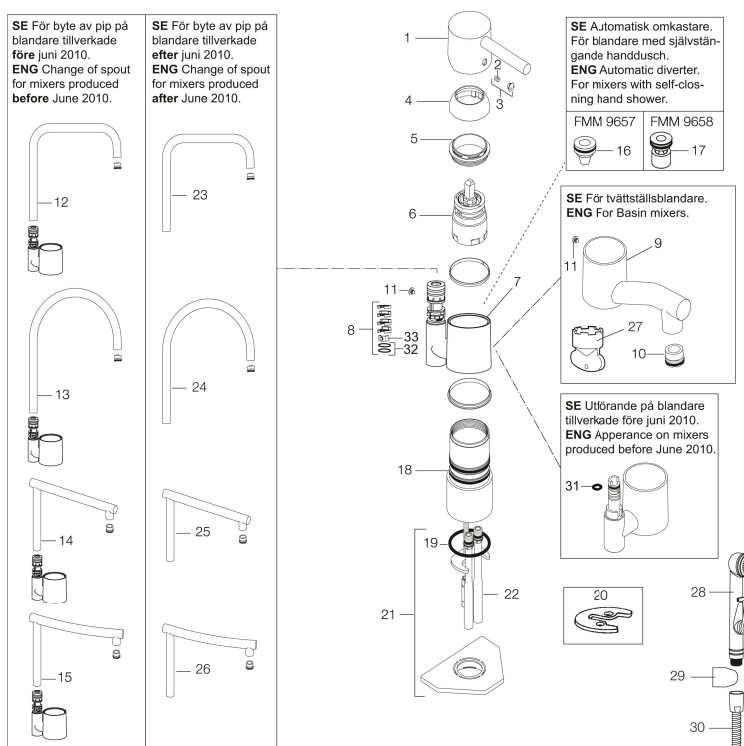

**Art.nr:** 96200000 **RSK:** 8308886

**Utförande:** Krom, ansl. Cu-rör Ø10 mm

### Unika egenskaper

Skyddsmodul 

- Mjukstängande med keramisk avstängning
- Inbyggd, lätt omställbar flödesbegränsning och temperaturspär
- Eco Flow (energi- och vattenbesparande strålsamlare)
- Svängbar pip 110°
- Hålmått Ø32–35 mm

## PRODUKTBESKRIVNING

## Reservdelslista

NR.	ART.NR	RSK	BESKRIVNING
1	59400000	8591864	Spak, komplett, längd: 95 mm, krom
2	38730006	8591623	Låsskruv
3	59410000	8591863	Märkplugg och låsskruv till spak
4	59330000	8591829	Täckhylsa, krom
5	38051000	8241719	Fästnippel, krom
6	59110000	8591770	Insats komplett, ej kallstart (röd ring)
7	59782000	8154090	Piphylsa med pipfäste och stoppskruv
8	58640000	8594555	Piplåssats (o-ring, stödring, låsringar, glidring)
9	59700000	8154047	Utloppspip med strålsamlare och stoppskruv till tvättställsblandare
10	59752200	8242199	Strålsamlare M21,5 utv., 7–9 l/min vid 3 bar