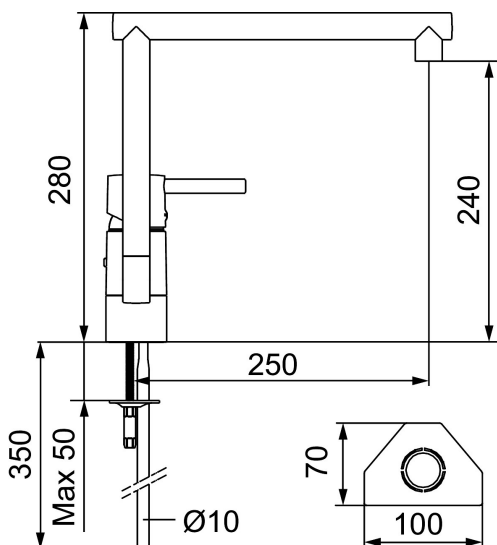

**Art.nr:** 96200000 **RSK:** 8308886

**Utförande:** Krom, ansl. Cu-rör Ø10 mm

### Unika egenskaper

Skyddsmodul 

- Mjukstängande med keramisk avstängning
- Inbyggd, lätt omställbar flödesbegränsning och temperaturspär
- Eco Flow (energi- och vattenbesparande strålsamlare)
- Svängbar pip 110°
- Hålmått Ø32–35 mm