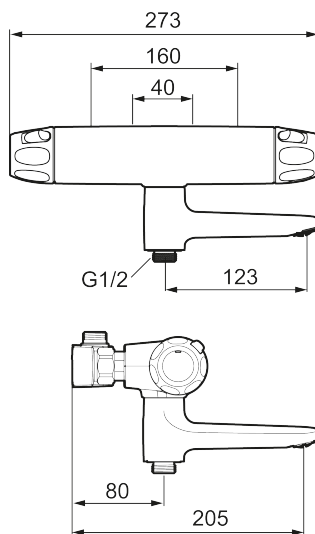

9000XE badkarsblandare

9000XE Badkarsblandare är en blandare i borstad krom med noga avvägd tryck och temperaturreglering, lätt vikt samt ljuddämpande och energibesparande funktioner. Produkten kommer med blandarfäste 40-160 c/c och är utrustad med dubbla backventiler för extra säkerhet.

Art.nr: 86940003 RSK: 8362228 Flöde 3 bar: 22,7 l/min

Utförande: Borstad krom, med vändbart blandarfäste 40–160 c/c

Unika egenskaper

Skyddsmodul **EB**

- Tryckbalanserad termostatblandare
- Med vridpipomkastare
- Keramisk avstängning
- Eco-stopp
- Lead Free (blyfri)
- Med typgodkända backventiler och vägg tätning
- Med vändbart blandarfäste 40–160 c/c
- Röranslutning uppåt eller nedåt
- Ljudklass 1