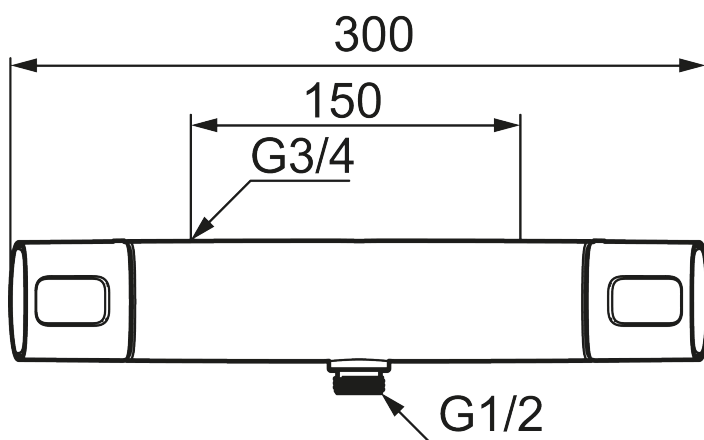

Unikke egenskaber

Tilbageløbssikring

- Unik tryk- og temperaturstyring.
- ½ ned.
- Keramisk lukning.
- Kontraventiler.
- Skoldningssikring v/38°C.
- Eco stop.
- Snavsfilter rundt om reguleringsindsatsen.
- 150-153 c/c.
- Brus tilslutning fra væg fremspring 78 mm.
- **5 års Kalk- og Temperaturgaranti.**