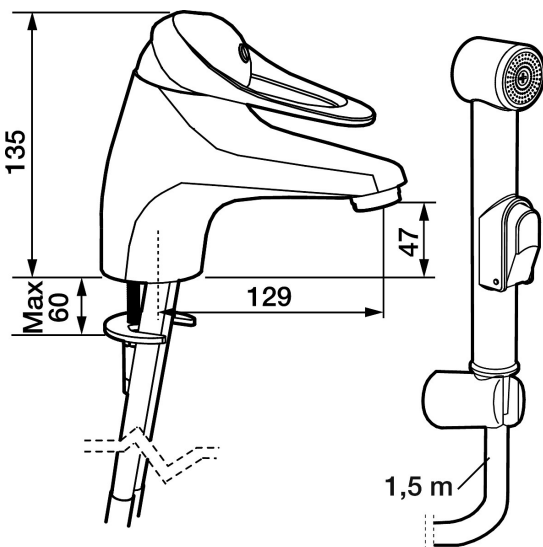

9000E tvättställsblandare

Art.nr: 80572010 RSK: 8235500

Utförande: Krom, ansl. lekande G3/8

- Kallstartsfunktion
- Mjukstängande med keramisk avstängning
- Inbyggd, lätt omställbar flödesbegränsning och temperaturspär
- Med självstängande handdusch
- Med kedjefäste
- Med Soft PEX®-rör
- EcoFlow 6 l/min vid 3 bar
- Längd anslutningsrör: 400 mm
- Håltagning: Ø33,5–37 mm

Unika egenskaper

PRODUKTBESKRIVNING

9000E tvättställsblandare

Art.nr: 80572010

RSK: 8235500

Reservdelslista

NR.	ART.NR	RSK	BESKRIVNING
1	29142200	8281524	Hylsa M22 inv.
2	39140800	8186891	Monteringssats, tvättställsblandare
3	39142800	8186893	Monteringssats, köksblandare med DM-avst.
4	58500000	8591936	Spak, komplett, längd: 90 mm
5	58501750	8591937	Spak, komplett, längd: 150 mm
6	58510000	8591944	Färgmarkering och fästskruv till spak
7	58520000	8591945	Täckhylsa
8	58530140	8241726	Fästnippel med serviceverktyg
9	58540000	8591940	Kedjefäste
10	58600000	8154074	Utloppspip, C-modell
10	58630000	8154077	Utloppspip, tvättrännemodell
11	58610000	8154075	Utloppspip, U-modell
12	58620000	8154076	Utloppspip, J-modell
13	58640000	8594555	Piplåssats (o-ring, stödring, låsringar, glidring)