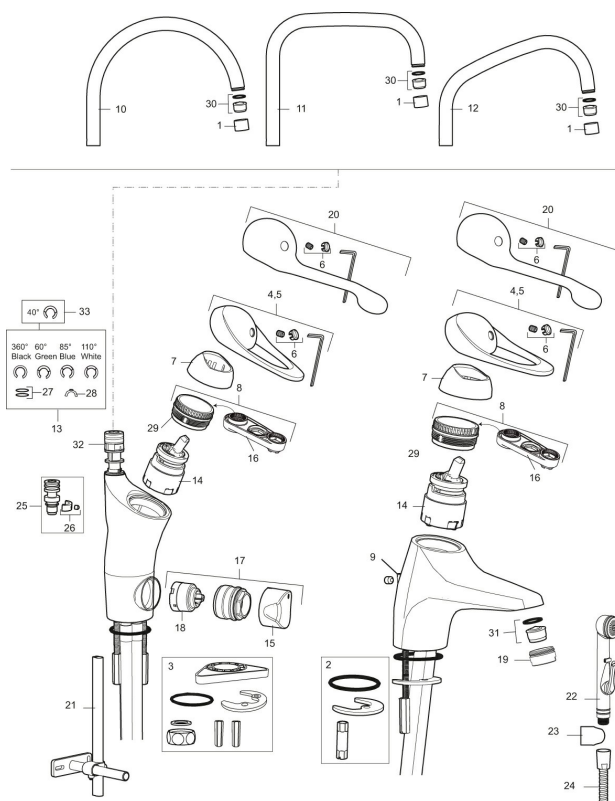

Unika egenskaper

PRODUKTBESKRIVNING

9000E tvättställsblandare

Art.nr: 80572010

RSK: 8235500

Reservdelslista

NR.	ART.NR	RSK	BESKRIVNING
1	29142200	8281524	Hylsa M22 inv.
2	39140800	8186891	Monteringssats, tvättställsblandare
3	39142800	8186893	Monteringssats, köksblandare med DM-avst.
4	58500000	8591936	Spak, komplett, längd: 90 mm
5	58501750	8591937	Spak, komplett, längd: 150 mm
6	58510000	8591944	Färgmarkering och fästskruv till spak
7	58520000	8591945	Täckhylsa
8	58530140	8241726	Fästnippel med serviceverktyg
9	58540000	8591940	Kedjefäste
10	58600000	8154074	Utloppspip, C-modell
10	58630000	8154077	Utloppspip, tvättrännemodell
11	58610000	8154075	Utloppspip, U-modell
12	58620000	8154076	Utloppspip, J-modell
13	58640000	8594555	Piplåssats (o-ring, stödring, låsringar, glidring)