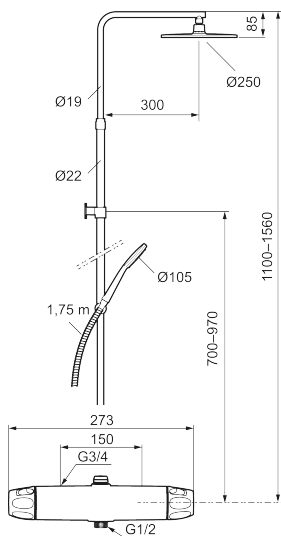

Loftbrusersæt 9000XE

9000XE loftbruserpakke er en loftbruserpakke i krom. Bruserstangen har teleskopfunktion, hvilket betyder, at vægbeslagets højde kan tilpasses efter loftshøjden i det pågældende badeværelse, personens højde og/eller ønsker til afstand til brusehovedet.

Produktet er LEED/BREEAM-tilpasset, hvilket indebærer, at det opfylder vandstrømskravene, som stilles til bestemte typer nybyggeri og renoveringer.

Artikel-nummer: 86832500 Flow 3 bar: 6,0 l/m

Beskrivelse: Krom, LEED/BREEAM-tilpasset

Unikke egenskaber

Tilbageløbssikring

- Brusesystem med termostat består af termostatarmatur 9000XE og loftbrusersæt 9000XE.
- Brusesystem med stort bruserhoved 250 mm, håndbruser Ø105 mm, 1750 mm bruseslange og integreret omskifter.
- Hovedbruser og håndbruser har kalkafvisende si.
- Vægbeslaget frit justerbar i højden, 700–970 mm fra tilslutning og 50–100 mm fra væggen. 2 x 20 mm afstandsstykker og membran medfølger.
- Termostat med unik tryk- og temperaturstyring.
- Lead Free (blyfri)
- Lydklasse 1.
- **10 års funktionsgaranti.**