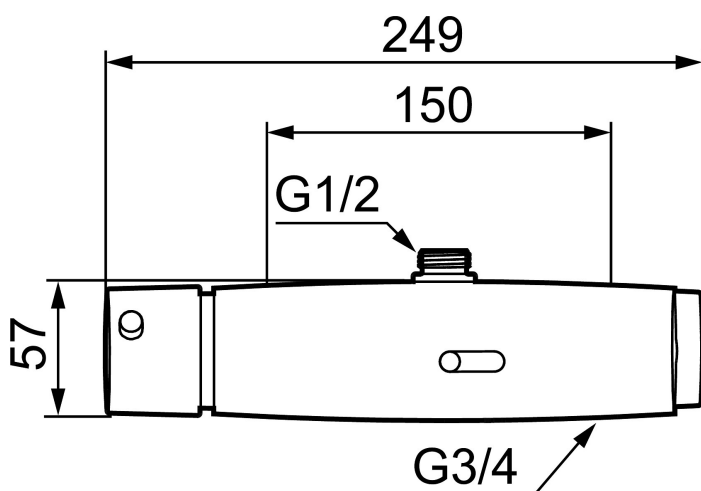

Unikke egenskaber

Tilbageløbssikring 

FM Mattsson Tronic WMS, brusearmatur

Tronic WMS kan alt, hvad vores gængse berøringsfrie armaturer kan, de er præcis lige så nemme at anvende og installere. De kan monteres helt fritstående som ethvert armatur, men med de digitale Tronic WMS bliver det muligt at tage armaturet til et nyt niveau. Ved at aktivere den indbyggede sender bliver armaturet forbundet til vores innovative digitale cloud-service – og dermed er Internet of Things i armaturverdenen en realitet.

I det elektroniske armatur sidder en trådløs sender, der registrerer hvordan den bruges, fx hvor ofte den aktiveres, hvor meget vand den bruger, hvor længe hanen løber osv. Oplysningerne sendes herefter til en digital portal, der er tilgængelig via computer eller mobil. Fra det brugervenlige oversigtsbillede kan armaturer og den indsamlede data overvåges, analyseres, evalueres og omdannes til værdifulde indsigter. Tronic WMS er derfor mere end bare et rigtig godt, berøringsfrit armatur - ved at forbinde den med data-skyen vil den give ekstra værdi i form af værdifulde brugerindsigter, der kan optimere vedligeholdelsesplaner og ressource-styring