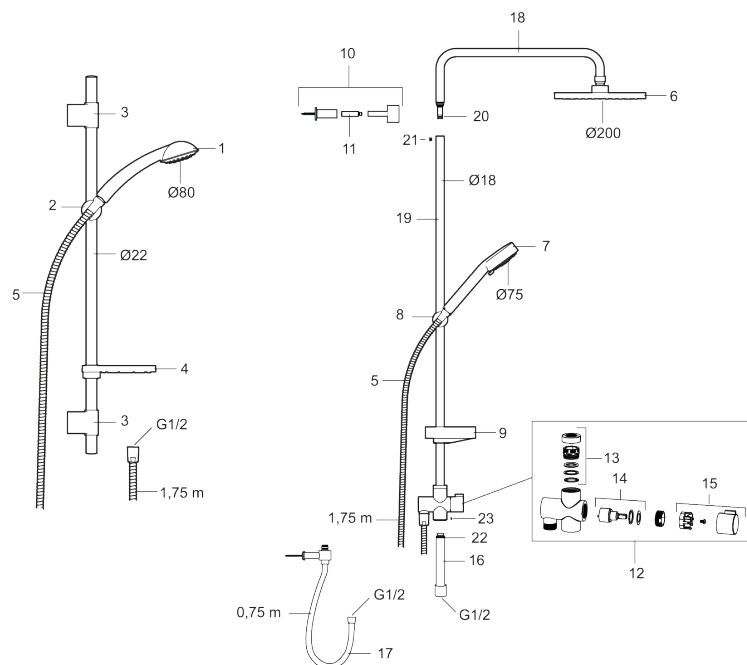

Art.nr: 94701010 RSK: 8197657 Flöde 3 bar: 7,5 l/min

Utförande: Krom

- Kalkavvisande sil
- Med transparent tvålhylla
- Konstantflöde vid 2–6 bar
- Duschstången har flexibelt övre väggfäste, med väggtätning

PRODUKTBESKRIVNING

9000E duschset

9000E med ett strålläge, lång version

9000E-serien förfinas och kompletteras ständigt. Ergonomi och ekologi går hand i hand med kvalitet och god design. Serien har utmärkt sig på flera områden inom miljöhänsyn och säkerhetstänkande och samma egenskaper har eftersträvats i framtagandet av den nya duschen. Ingen detalj har lämnats åt slumpen och duschen ger ett mycket robust intryck. Duschen består av en handdusch samt duschstång och har flera smarta lösningar.

Art.nr: 94701010

RSK: 8197657

Reservdelista

NR.	ART.NR	RSK	BESKRIVNING
1	94750900	8199210	Handdusch
1	94753900	8199211	Handdusch, 3-strålig
2	94780000	8185685	Handduschhållare
3	83710000	8186586	Väggfäste, 2-pack
4	94790000	8185648	Tvålhylla, transparent
5	34841750	8181618	Duschslang, 1,75 m
6	93991000	8180619	Duschsil
7	93840900	8199217	Handdusch
8	94671000	8183708	Handduschhållare

NR.	ART.NR	RSK	BESKRIVNING
9	93441000	8185649	Tvålhylla
10	58950000	8180414	Väggfäste
11	27923500	8180415	Förlängningspinne a' 25 mm
12	58903000	8190747	Duschomkastare
13	58961000	8221708	Reservdelssats till duschomkastare
14	59071000	8221706	Insats
15	59081000	8221707	Omkastarvred
16	58920100	8189019	Stigrör
17	93971000	8189020	Underkoppling
18	58941350		Överrör
19	58930959	8189001	Underrör, längd: 950 mm
20	37800938	8592017	O-ring 7,1x1,6, 2-pack
21	38082000	8221717	Stoppskruv
22	37801378	8594543	O-ring 12,42x1,78, 2-pack
23	38086000	8439701	Låsskruv