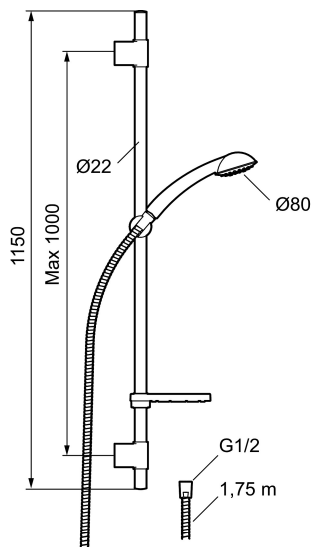

9000E duschset

9000E med ett strålläge, lång version

9000E-serien förfinas och kompletteras ständigt. Ergonomi och ekologi går hand i hand med kvalitet och god design. Serien har utmärkt sig på flera områden inom miljöhänsyn och säkerhetstänkande och samma egenskaper har eftersträvat i framtagandet av den nya duschen. Ingen detalj har lämnats åt slumpen och duschen ger ett mycket robust intryck. Duschen består av en handdusch samt duschstång och har flera smarta lösningar.

Art.nr: 94701010 RSK: 8197657 Flöde 3 bar: 7,5 l/min

Utförande: Krom

- Kalkavvisande sil
- Med transparent tvålhylla
- Konstantflöde vid 2–6 bar
- Duschstången har flexibelt övre väggfäste, med väggtätning