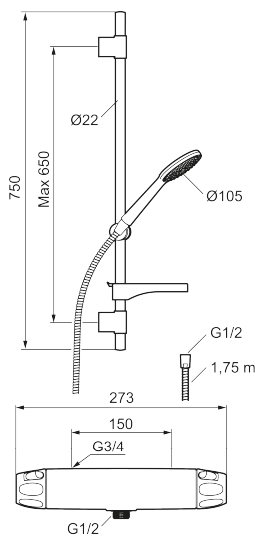

9000XE dusjpakke

9000XE dusjpakke er vår komplette dusjpakke med blandebatteri og dusjsett i børstet krom. Blandebatteriet sammen med det store munnstykket gir en behagelig dusjopplevelse med bra trykk og spredning uten at man sløser med vannet. Dusjpakken monteres enkelt i alle typer badrom. Produktet kan kompletteres med badekartut.

Artikkelnummer: 86821503 **NRF:** 4304934 **Flow 3 bar:** 6,9 l/m
Utførende: Børstet krom

- Sikkerhetsbatteri med dusjgarnityr
- Med såpeskål
- Hånddusj med kalkavvisende sil
- Glidestangen har fleksibelt øvre veggfeste
- Lead Free (blyfri)
- Lydklasse 1

Unike funksjoner

Tilbakeslagssikring

NR.	FMM-NR	NRF	BESKRIVELSE
7	S600271		Termostatinnsett, uten serviceverktøy
8	S600088	4305272	Overgangsnippel M18x1-G1/2 (dusjbatteri)
9	60770000	4303931	Innsatsnøkkel
10	59800800		Tilslutningsmutter komplett 160 s/s
11	38632006	4305847	Kun innløpsfilter (par)
12	S600105	4305282	Vinge sort (2 stk)
13	S600091	4304975	Hånddusj, krom
13	S600091.75	4304977	Hånddusj, børstet krom
14	S600095	4304988	Dusjrørklammer, krom
14	S600095.75	4304991	Dusjrørklammer, børstet krom
15	S600109	4304992	Dusjslange, 1,75 m, krom
15	S600109.75	4305283	Dusjslange, 1,75 m, børstet krom