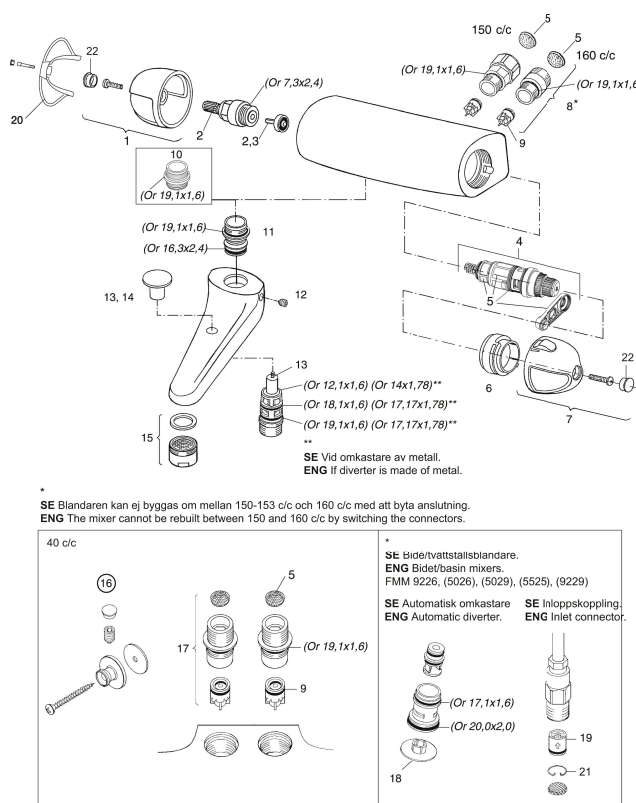

Art.nr: 92100000 RSK: 8342083

Utförande: Krom, 160 c/c

Unika egenskaper

Skyddsmodul 

- Utlopp ned
- Tryckbalanserad termostatblandare
- Med typgodkända backventiler
- Duschansl. utsprång från vägg: 58 mm
- Finns även som 150 c/c

Art.nr: 92100000

RSK: 8342083

Reservdelslista

NR.	ART.NR	RSK	BESKRIVNING
1	35930000	8591725	Ratt, mängdratt, krom
2	35201400	8585846	Kranöverdel med kägla
3	36001500	8913411	Krankägla
3	36001549	8913436	Krankägla, 10-pack
4	38601009	8591609	Reglerpaket komplett, butiksförpackad
5	38680009	8591701	Filtersats, inkl. o-ringar, serviceverktyg
6	38520007	8591592	Skållningsskyddsring, standard, svart
7	35940000	8591727	Ratt, temperaturratt, krom
8	59800000	8591543	Anslutningsnippel 160 c/c

NR.	ART.NR	RSK	BESKRIVNING
8	59810000	8591544	Anslutningsnippel 150 c/c (vänstergängad)
9	29830529	8591702	Backventiler, 2-pack
10	39710000	8591571	Nippel M22x1-G1/2 (duschblandare)
11	39750100	8591621	Nippel
12	38730006	8591623	Låsskruv
13	39412000	8591533	Omkastare, komplett, utan låsring, 9000
14	39421000	8591540	Omkastarknapp, krom
15	29032839	8242060	Krom, M28 utv., 24-26 l/min, till badkarsblandare 9000
16	29712000	8591530	Väggfäste, komplett
17	59820000	8591545	Inlopps-nippel
18	38690000	8591633	Täcklock, krom
19	29831529	8591641	Backventiler, 2-pack
20	35970130	8591546	Vinge, grå
21	37120000	8295342	Låsring
22	39030000	8295347	Täcklock, krom