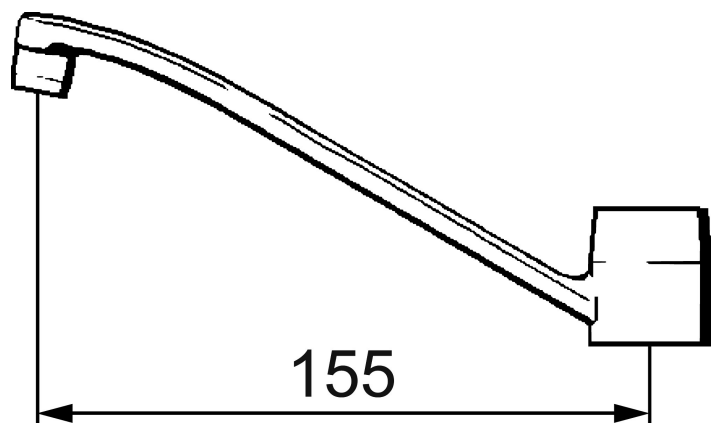

Utløpstut, 9000

Artikkelnummer: 37651553

NRF: 4304078

Utførende: Krom, L: 155

- Svingbar
- For ettgrepsbatterier med tut lik FMM 4000 og 9100

Garantivilkår

Alle blandedbatterier og alt tilbehør fra FM Mattsson konstrueres og produseres i henhold til gjeldende EU-standarder. Produktene testes grundig i vår fabrikk før de leveres ut til kundene. Vi ber deg om å lese og følge nøye bruks- og vedlikeholdsinstruksjonene som følger med produktet. Korrekt installasjon, vedlikehold og bruk garanterer langvarig holdbarhet for produktet.