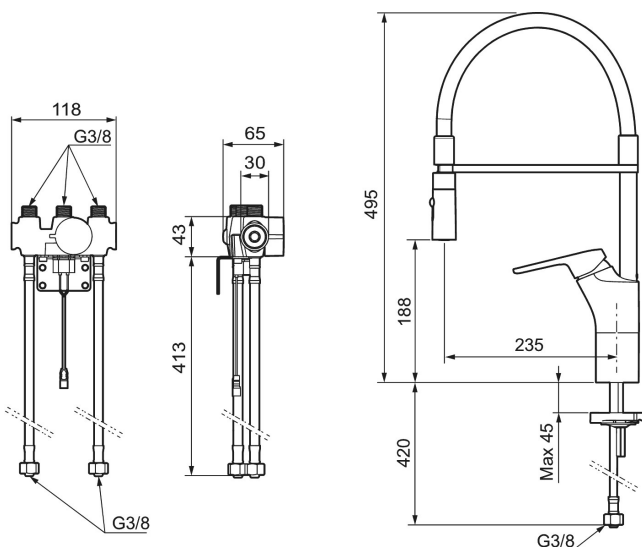

- Mykstengende
- Kaldstart
- Vannmengdebegrenser og temperatursperre
- Svingbar tut sperre 60°, 85°, 110° eller 360°
- 2-strålig munnstykke
- Tappetidbegrensning hindrer oversvømming
- Avstengning av vannmengde i 5 min. via sensor (anvendes f. eks. ved rengjøring)
- Lavt strømforbruk - lang livslengde
- IP klasse sensor, IP67
- Med tilbakeslagsventiler etter standard EN 1717

Installasjon:

- Enkel installasjon og service
- Tilpasses for batteridrift 6V eller nettdrift 12V AC/DC
- Ved nettdrift bruk adaptersett FMM S600147
- Automatisk justering av sensoravstand
- Fleksible Soft PEX®-rør med 3/8" mutter
- Hulltagning Ø34-37 mm

Innstillinger:

- Programmerbar deteksjonavstand
- Velgbar tappetid.