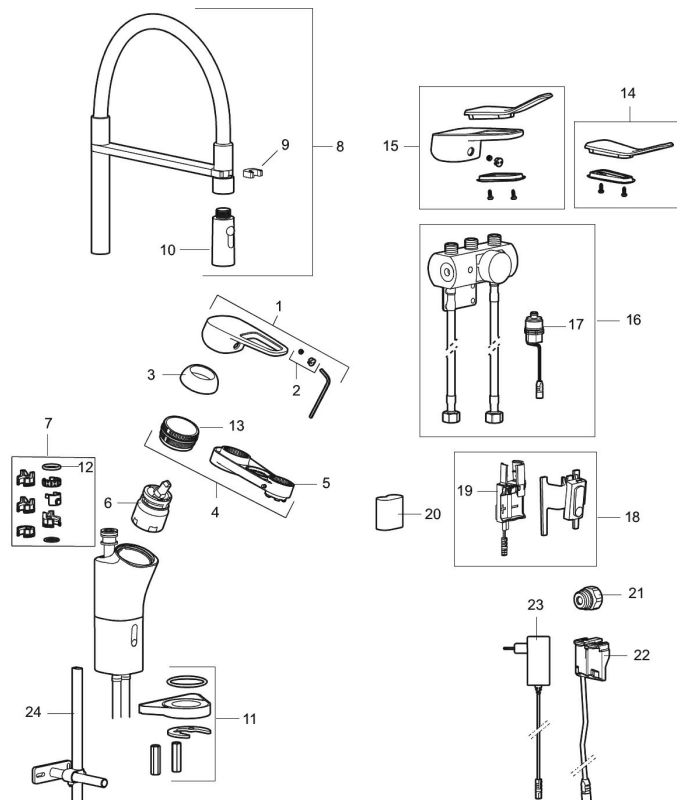

PRODUKTBESKRIVNING

SILJAN duo flexi, sensorstyrt kjøkkenbatteri

I det ytre ser alt ut som vanlig, men under overflaten skjuler den elektroniske finessen seg. Kjøkkenkranen SILJAN duo flexi er både en vanlig tradisjonell ettgrepskran og en moderne berøringsfri kran, der vannstrømmen starter automatisk så fort hendene føres foran sensoren. SILJAN duo flexi har et avtakbart munnstykke og et valgbart strålebilde. På den måten holdes hendene rene og bakteriene i sjakk. Du trenger heller ikke å bruke mer vann enn nødvendig. Enkelt, holdbart og fremfor alt hygienisk!

Artikkelnummer: 83120010   NRF: 4301001

Reservedelsliste

NR.	FMM-NR	NRF	BESKRIVELSE
	44450009		Tillbehørspose for fast tut
1	58501000	4304766	Spak, komplett
2	58511000	4304106	Merkeplugg og skrue
3	58521000	4304768	Krom
4	58530140	4303922	Innsatsmutter m/verktøy
5	60770000	4303931	Innsatsnøkkel
6	59120009	4303851	Innsats kaldstart m/verktøy (grønn ring)