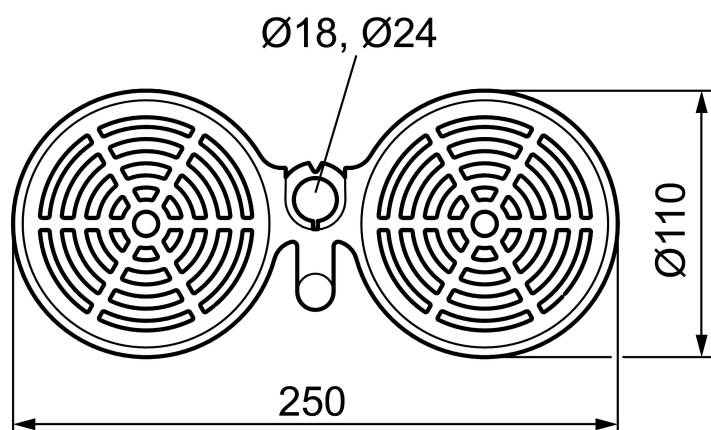

## Såpeskål

Artikkelnummer: 93440000

NRF: 4304696

Utførende: Krom

- Med løse rister og krok
- For 18 og 24 mm rør

**Garantivilkår**

Alle blandedbatterier og alt tilbehør fra FM Mattsson konstrueres og produseres i henhold til gjeldende EU-standarder. Produktene testes grundig i vår fabrikk før de leveres ut til kundene. Vi ber deg om å lese og følge nøye bruks- og vedlikeholdsinstruksjonene som følger med produktet. Korrekt installasjon, vedlikehold og bruk garanterer langvarig holdbarhet for produktet.