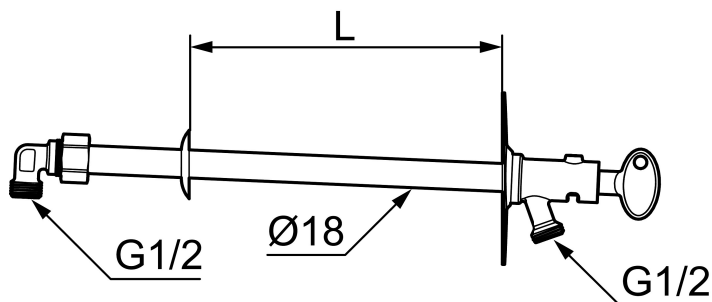

Utekran selvdrenerende med nøkkel

Overskuddsvannet i røret tømmes automatisk når kranen stenges. Kranen er for sommerbruk, slange og kupling demonteres før vinteren setter inn slik at alt vann renner ut. Stengningen skjer på veggens innside i godt oppvarmet rom, frostfri kran.

Med typegodkjent tilbakeslagsventil etter EN-1717 standard for drikkevann.

Veggbrikken er i rustfritt stål, ventilhus og utløp er i forkrommet messing.

Artikkelnummer: 42930400 NRF: 4303719

Utførende: For veggtykkelse maks 400 mm

Unike funksjoner

Tilbakeslagssikring 

- Selvdrenerende, drenerer med slange på
- Skal ikke benyttes ved kuldegrader
- Med nøkkel
- Med tilbakeslagsventil etter standard EN 1717
- Kan kappes etter veggens tykkelse
- Sete/ventilhus plasseres i godt oppvarmet rom og skal ikke monteres i vegg