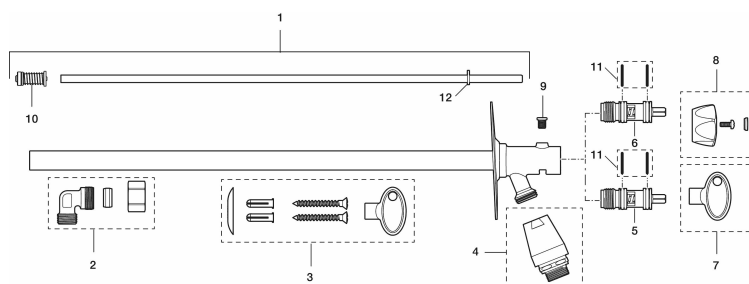

PRODUKTBESKRIVNING

Utekran selvdrenerende med nøkkel

Overskuddsvannet i røret tømmeres automatisk når kranen stenges. Kranen er for sommerbruk, slange og kupling demonteres før vinteren setter inn slik at alt vann renner ut. Stengningen skjer på veggens innside i godt oppvarmet rom, frostfri kran.

Med typegodkjent tilbakelsagsventil etter EN-1717 standard for drikkevann.

Veggbrikken er i rustfritt stål, ventilhus og utløp er i forkrommet messing.

Artikkelnummer: 42930400 NRF: 4303719

Reservedelsliste