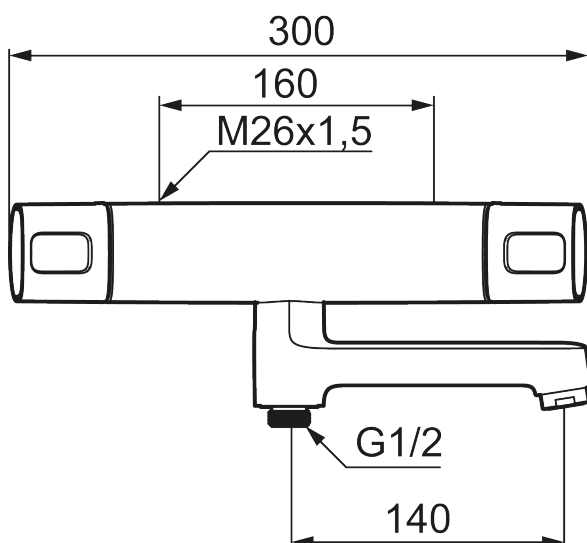

- Tryckbalanserad termostatblandare
- Med vridpipomkastare
- Keramisk avstängning
- Eco-stopp
- Med typgodkända backventiler
- Piputsprång från vägg: 210 mm