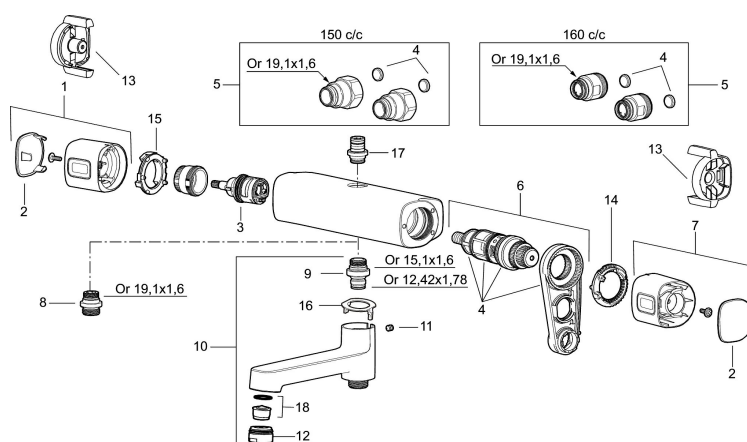

PRODUKTBESKRIVNING

SILJAN badkarsblandare

I vår serie Siljan har vi fokuserat extra mycket på designen och med hjälp av återkommande former skapat en tydlig familjekänsla. Detta i kombination med smart teknik som resulterar i mycket energi- och vattenbesparande blandare ger ett säkert och miljösamt val. Våra energibesparande funktioner och välkända kvalitet är grundstenarna i vår nya signaturserie FM Mattsson Siljan. Se också Siljan dusch- och badpaketlösningar – smarta allt-i-ett-paket med tak- eller handduschset.

Art.nr: 83900000

RSK: 8343299

Reservdelslista

NR.	ART.NR	RSK	BESKRIVNING
1	35480009	8592029	Ratt, mängdratt, komplett
2	39031500	8592052	Täcklock
3	35980009	8585850	Keramiskt överstycke, reversibelt
4	38680009	8591701	Filtersats, inkl. o-ringar, serviceverktyg
5	59800800	8592005	Anslutningsnippel 160 c/c
5	59810800	8592006	Anslutningsnippel 150 c/c (vänstergängad)
6	38601009	8591609	Reglerpaket komplett, butiksförpackad
7	35480109	8592033	Ratt, temperaturratt, komplett
8	39710800	8591967	Nippel M18x1-G1/2 (duschblandare ej utlopp upp)
9	39754000	8591969	Nippel M18x1 med o-ring (badkarsblandare)
10	83990000	8154079	Utloppspip med vridpipomkastare
11	38086000	8439701	Låsskruv
12	29142400	8281526	Hylsa M24 utv., 13 mm
13	35976209	8592039	Care-vred , svart, 2-pack
14	38523000	8592058	Skällningsskyddsring