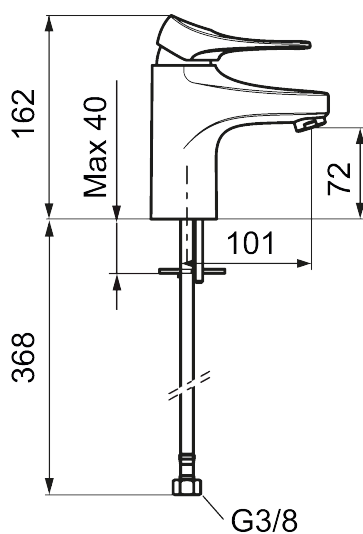

Unikke egenskaber

Tilbageløbssikring

Håndvaskarmatur 9000XE

9000XE håndvaskarmatur LEED/BREEAM-tilpasset er et håndvaskarmatur i krom. Det klassiske design kombineret med et mådeholdent vandforbrug gør det til det oplagte valg til badeværelset. Produktet er LEED/BREEAM-tilpasset, hvilket indebærer, at det opfylder vandstrømskravene, som stilles til bestemte typer nybyggeri og renoveringer.

Artikel-nummer: 86507310 VVS: 701484204 Flow 3 bar: 3,0 l/m
 Beskrivelse: Krom, LEED/BREEAM-tilpasset

- Koldstart.
- 101 mm fremspring.
- Soft Closing og keramisk kartusche.
- Indbygget temperatur- og flowbegrænser.
- Eco Flow (energi- og vandbesparende perlator).
- Fleksible tilslutningsslanger i metalflettet Soft-PEX[®], G3/8.
- Lead Free (blyfri).
- Hulstørrelse Ø34-37 mm.
- Lydklasse 1.
- **10 års funktionsgaranti.**