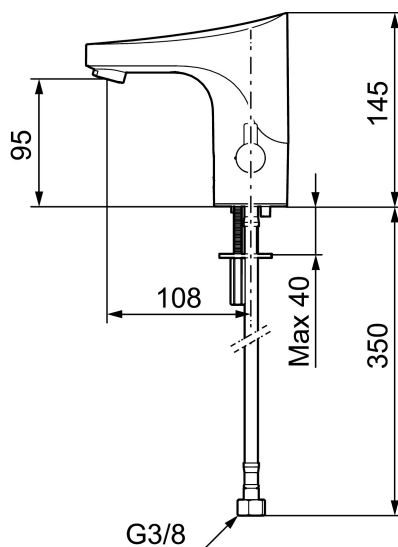

- Med temperaturreb, batteridrift (inkl. batteri).
- Vandalsikre udførelse i metal.
- Eco (Energi- og vandbesparende perlator 5 l./min)
- Begrænset skylletid, forhindrer oversvømming.
- Valgfri skylletid, max. 30 sek. ved aktivering af sensor.
- Deaktivering af sensoren i 60 sekunder (bruges f.eks til rengøring)
- Magnetventil med soft closing.
- Lavt strømforbrug - Lang levetid
- Mulighed for gennemskylning med varmt vand mod legionella.
- IP-sensor, IP67
- Miljøvenlige materialer, Lead Free (blyfri), Nikkelfri

Installation:

- Nem installation og service.
- Temperaturen kan låses til en ønsket temperatur, så erstattes grebet af en medfølgende prop.
- Samtlige modeller kan tilpasse til batteridrift 6V eller netdrift 12 V AC/DC.
- Ved netdrift anvendes adapter sæt FMM S600147.
- Fleksible tilslutningsslanger i metalflettet Soft-PEX®, G3/8.