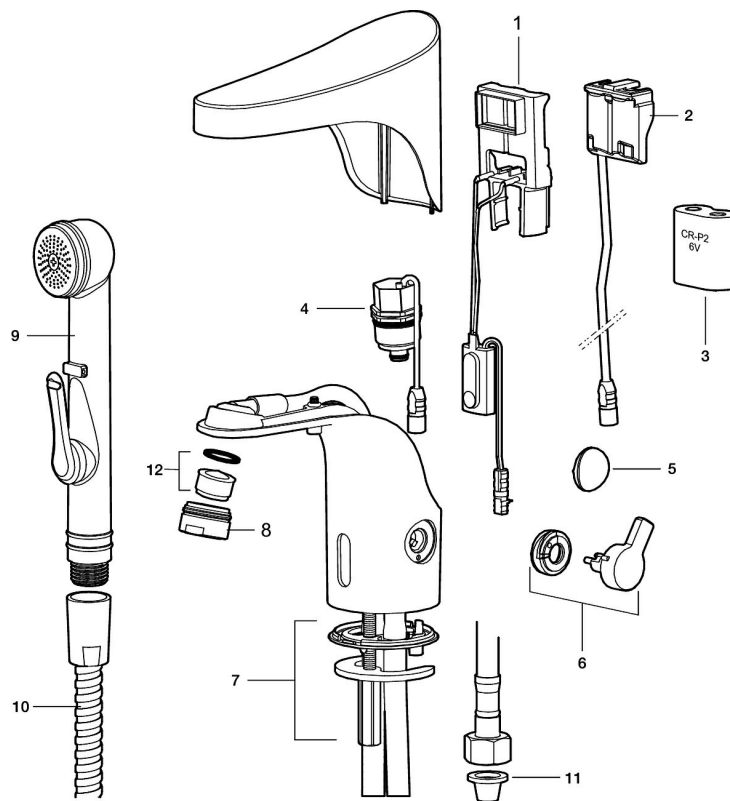

PRODUKTBESKRIVELSE

Håndvaskarmatur 9000E Tronic

Berøringsfrie armaturer er enkle at bruge og sparer både vand og energi. FM Mattsson 9000E Tronic er en ny generation af svenskudviklede berøringsfrie armaturer med alt teknik integreret i armaturhuset.

Den automatiske kalibrering af sensoren gør det lige så enkelt at installere som standard håndvaskarmatur. Temperaturen indstilles nemt ved hjælp af grebet på siden af armaturet.

Grebet kan skoldningssikres eller som alternativ fjernes, når man ønsker en forudindstillet temperatur.

Armaturet er programmerbart for hygiejneskyl, der forhindrer stillestående vand og derved hæmmer bakterievækst i rørene.

Artikel-nummer: 16410002 VVS: 704369121

Reservedelsliste

NR.	FMM-NR	VVS	BESKRIVELSE
1	16214000	704369886	Elektronikenhed til STD
1	16216000	704369885	Elektronikenhed til centralstyring
2	S600131	704360979	AC adapter
3	S600135	704360986	Batteri
4	16201000	704369841	Magnetventil
5	16222000	704369895	Dækkappe