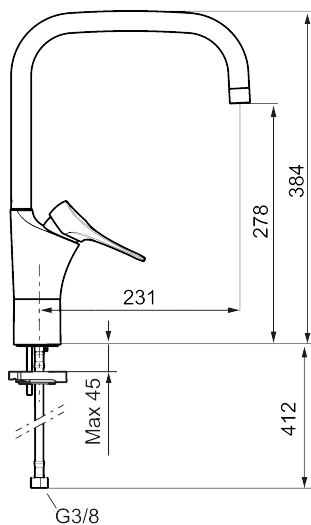

Art.nr: 86120010 **RSK:** 8311616 **Flöde 3 bar:** 6,0 l/min

Utförande: Krom, med integrerad elektronisk diskmaskinsavstängning

Unika egenskaper

Skyddsmodul 

- Kallstartsfunktion
- Mjukstängande med keramisk avstängning
- Inbyggd, lätt omställbar flödesbegränsning och temperaturspärri
- Eco Flow (energi- och vattenbesparande strålsamlare)
- Hög, svängbar pip. Spärbricka medföljer för 60°, 85°, 110° eller 360°
- Med integrerad elektronisk diskmaskinsavstängning EDMA, stänger automatisk efter 4 eller 12 timmar
- Flexibla anslutningsrör i metallspunnen Soft PEX®, lekande G3/8
- Lead Free (blyfri)
- Ljudklass 1
- Hålmått Ø34-37 mm
- Skyddsmodul AA avser utloppspip