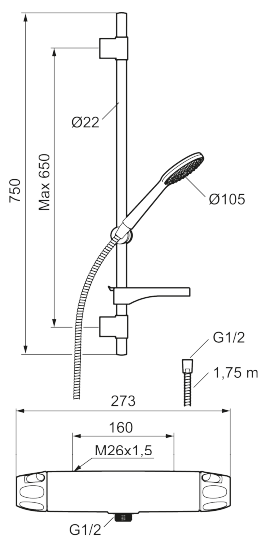

9000XE duschpaket

9000XE Duschpaket är vårt kompletta duschpaket med blandare och duschset i krom. Blandaren tillsammans med det generöst tilltagna munstycket ger en behaglig duschupplevelse med bra tryck och spridning utan att slösa på vattnet. Duschpaketet monteras enkelt i alla typer av badrum. Produkten kan kompletteras med badkarspip.

Art.nr: 86820000 RSK: 8283228 Flöde 3 bar: 6,9 l/min
Utförande: Krom, 160 c/c

Unika egenskaper

Skyddsmodul 

- Tryckbalanserad termostatblandare med duschset
- Eco Flow
- Säkerhetsspärr 38 °C
- Eco-stopp
- Återströmningsskydd enligt EU-standard SS-EN 1717, uppfyller även kraven med dubbla backventiler gällande återströmning enligt Säker Vatten § 5.3
- Duschsetet har handdusch med kalkavvisande sil, slang, duschstång med väggfästning och tvålhylla
- Lead Free (blyfri)
- Ljudklass 1
- Duschansl. utsprång från vägg: 81 mm

NR.	ART.NR	RSK	BESKRIVNING
7	S600271	8397030	Termostatsats, utan serviceverktyg
8	S600088	8439712	Nippel M18x1-G1/2 (duschblandare)
9	S600298	3870203	Serviceverktyg
10	59800800	8592005	Anslutningsnippel 160 c/c
11	38632006	8590311	Filter, 2-pack
12	S600105	8439713	Care-vred, svart, 2-pack
13	S600091	8233001	Handdusch, krom
13	S600091.75	8233003	Handdusch, borstad krom
14	S600095	8239500	Väggfäste, krom
14	S600095.75	8221926	Väggfäste, borstad krom
15	S600109	8252036	Duschslang, 1,75 m, krom
15	S600109.75	8252038	Duschslang, 1,75 m, borstad krom