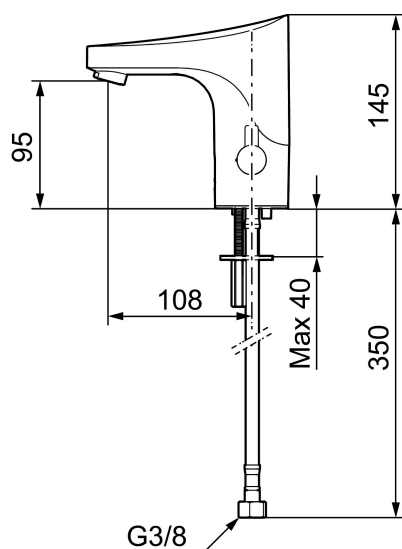

- Mjukstängande magnetventil
- Vandalsäkert utförande i metall
- Eco Flow (energi- och vattenbesparande konstantflödesstrålsamlare)
- Spoltidsbegränsning, förhindrar översvämning
- Framspolningsfunktion 30 sek via sensorn
- Avstängning av flöde i 60 sek via sensorn, (används t.ex. vid rengöring)
- Låg strömförbrukning – lång livslängd
- Kan genomspolas med hetvatten för legionellasanering
- IP-klass sensor: IP67
- Återströmningsskydd enligt EU-standard SS-EN 1717
- Miljövänliga material, bly- och nickelfri

Installation:

- Temperaturvred kan demonteras och ersättas med ett medföljande lock
- Batteridrift, anpassningsbar för nät drift
- Vid nät drift använd adaptersats art.nr. S600147
- Flexibla anslutningsrör i metallspunnen Soft PEX®, lekande G3/8
- Hålmått Ø33,5-37 mm

Inställningar:

- Omställbar temperaturbegränsning