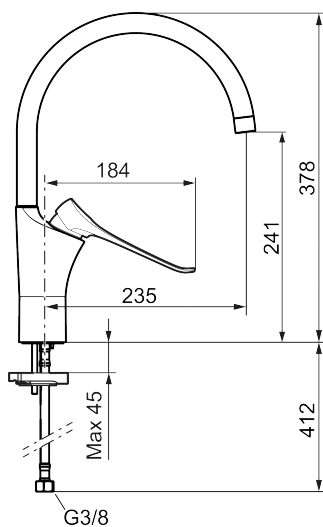

Unika egenskaper

Skyddsmodul

9000XE care köksblandare

9000XE Köksblandare med C-pip i krom platsar i vilket kök som helst, oavsett storlek. Denna modell har en integrerad elektronisk diskmaskinsavstängning vilket skapar en snygg och säker installation i köket, eftersom den automatiskt stänger av vattnet till diskmaskinen efter att valt tidsprogram löpt ut. Den förlängda spaken ger dig en ökad räckvidd och bättre grepp, vilket gör det lättare att justera vattenflödet och temperaturen. Oavsett om du ska fylla en stor kastrull eller diska blir livet lite enklare med vår ergonomiska design.

Art.nr: 86024010 **RSK:** 8311716 **Flöde 3 bar:** 6,0 l/min

Utförande: Krom, med integrerad elektronisk diskmaskinsavstängning

- Kallstartsfunktion
- Mjukstängande med keramisk avstängning
- Inbyggd, lätt omställbar flödesbegränsning och temperaturspärri
- Eco Flow (energi- och vattenbesparande strålsamlare)
- Hög, svängbar pip. Spärrbricka medföljer för 60°, 85°, 110° eller 360°
- Med integrerad elektronisk diskmaskinsavstängning EDMA, stänger automatisk efter 4 eller 12 timmar
- Flexibla anslutningsrör i metallspunnen Soft PEX[®], lekande G3/8
- Lead Free (blyfri)
- Ljudklass 1
- Hålmått Ø34-37 mm
- Skyddsmodul AA avser utloppspip