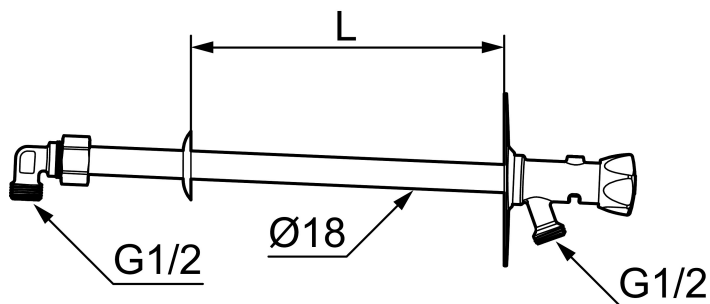

Med typegodkjent tilbakeslagsventil etter EN-1717 standard for drikkevann.

Veggbrikken er i rustfritt stål, ventilhus og utløp er i forkrommet messing.

Artikkelnummer: 42930410 NRF: 4303721

Utførende: For veggtykkelse maks 400 mm

Unike funksjoner

Tilbakeslagssikring

- Selvdrenerende, drenerer med slange på
 - Skal ikke benyttes ved kuldegrader
 - Med ratt
 - Med tilbakeslagsventil etter standard EN 1717
 - Kappes etter veggens tykkelse
 - Sete/ventilhus plasseres i godt oppvarmet rom og skal ikke monteres i vegg
 - Påmontert hurtigkobling, slange og eventuell vakuumentil må demonteres før vinteren.
- Kontroller også før vinteren at det ikke drypper fra utekranens utløp. Da kan det dannes is i utløpet som medfører fare for at utekranen fryser i stykker.

Med typegodkjent tilbakelsagsventil etter EN-1717 standard for drikkevann.

Veggbrikken er i rustfritt stål, ventilhus og utløp er i forkrommet messing.

Artikkelnummer: 42930410

NRF: 4303721

Reservedelsliste