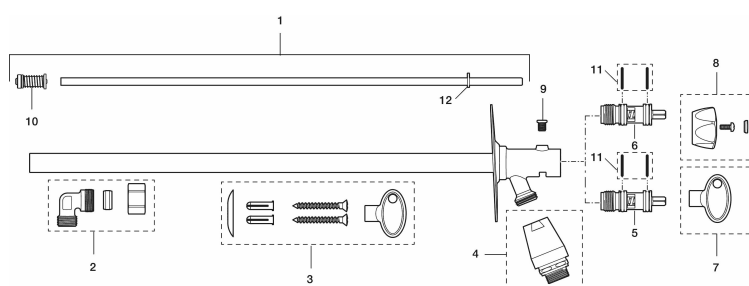

Unike funksjoner

Tilbakeslagssikring

- Selvdrenerende, drenerer med slange på
 - Skal ikke benyttes ved kuldegrader
 - Med ratt
 - Med tilbakeslagsventil etter standard EN 1717
 - Kappes etter veggens tykkelse
 - Sete/ventilhus plasseres i godt oppvarmet rom og skal ikke monteres i vegg
 - Påmontert hurtigkobling, slange og eventuell vakuumentil må demonteres før vinteren.
- Kontroller også før vinteren at det ikke drypper fra utekranens utløp. Da kan det dannes is i utløpet som medfører fare for at utekranen fryser i stykker.

PRODUKTBESKRIVNING

Utekran selvdrenerende med ratt

Overskuddsvannet i røret tømmer automatisk når kranen stenges. Kranen er for sommerbruk, slange og kupling demonteres før vinteren setter inn slik at alt vann renner ut. Stengningen skjer på veggens innside i godt oppvarmet rom, frostfri kran.

Med typegodkjent tilbakelsagsventil etter EN-1717 standard for drikkevann.

Veggbrikken er i rustfritt stål, ventilhus og utløp er i forkrommet messing.

Artikkelnummer: 42930410

NRF: 4303721

Reservedelsliste