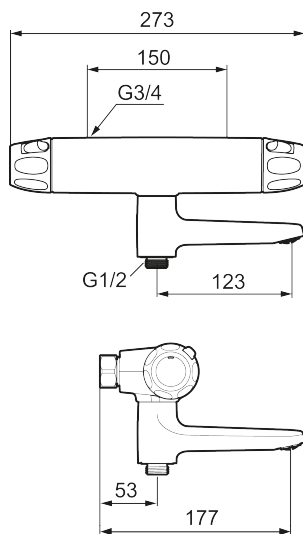

Termostatarmatur 9000XE

9000XE badekarsarmatur er et armatur i krom med nøje afvejet tryk- og temperaturregulering, lav vægt samt lyddæmpende og energibesparende funktioner. Det er også udstyret med dobbelte kontraventiler med henblik på ekstra sikkerhed.

Artikel-nummer: 86901500 VVS: 722813104 Flow 3 bar: 22,7 l/m

Beskrivelse: Krom

Unikke egenskaber

Tilbageløbssikring 

- Unik tryk- og temperaturstyring.
- Kar ½ tilslutning til bruseslange.
- Integreret omskifter i svingtuden.
- Kontraventiler.
- Keramisk topstykke.
- Skoldningssikring v/38°C.
- Eco stop.
- Snavsfilter rundt om reguleringsindsatsen.
- 150-153 c/c.
- 123 mm fremspring.
- Lead Free (blyfri).
- Lydklasse 1.
- **10 års funktionsgaranti.**