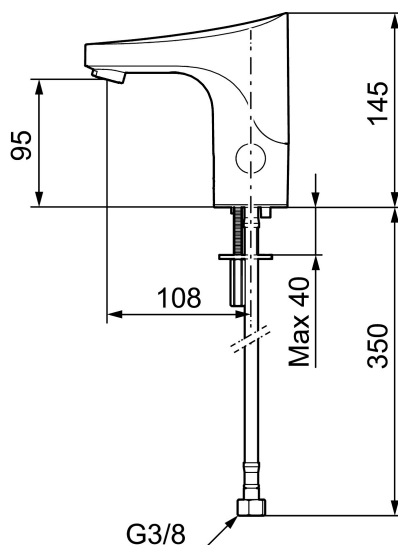

9000E tronic servantbatteri, for ferdig blandet vann, batteridrift

Berøringsfrie kraner gir både en enklere bruk og samtidig sparer både vann og energi. 9000E Tronic er en ny generasjon svensk-utviklede berøringsfrie kraner med all teknikken integrert i batterihuset. Den automatiske kalibreringen av sensoren gjør det like enkelt å installere som en vanlig servantkran. Temperaturen stilles ved installasjonen.

Artikkelnummer: 16400000 **NRF:** 4300057 **Flow 3 bar:** 5,5 l/m

Utførende: Krom, batteridrift, inkl. batteri 6V

- Mykstengende
- Kun ett tilkoblingsrør
- Uten temperaturspak, batteridrift (inkl. batteri 6V)
- Vandalsikker i metall, også kåpen
- Eco energi- og vannbesparende konstantvannmengde 5 l/min ved 2–6 bar
- Tappetidbegrensning hindrer oversvømming
- Tappefunksjon 30 sek. via sensor
- Avstengning av vannmengde i 60 sek. via sensor (anvendes f. eks. ved rengjøring)
- Lavt strømforbruk - lang livslengde
- Kan gjennomspyles med hettvann for legionella sanering
- IP klasse sensor, IP67
- Miljøvennlig materiale, Lead Free (blyfri) og nikkelfri
- Med tilbakeslagsventil etter standard EN 1717

Installasjon:

- Enkel installasjon og service
- Samtlige modeller kan tilpasses for batteri- eller nettdrift 12V AC/DC
- Ved nettdrift bruk adaptersett FMM S600147
- Automatisk justering av sensoravstand
- Fleksibelt Soft PEX®-rør med 3/8" mutter