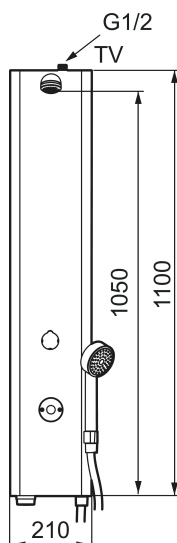

Unike funksjoner

Tilbakeslagssikring

FM Mattsson tronic dusjpanel WMS, for temperert vann, batteridrift

Artikkelnummer: 95000700 **NRF:** 4304879

Utførende: Rustfritt utførende, batteridrift, inkl. batteri

- Dusjpanel med mulighet for trådløs oppkobling (som abonnent)
- Forblandet vann
- Med hånddusj og slange
- Batteridrift, kan endres til nettdrift
- Anslutning opp G1/2, kuleventil med lekende mutter bestilles separat
- Inklusive magnetventil
- Programmerbar startknapp
- Stillbar spyletid 10–60 sek, fabrikkinnstilt på 30 sek.
- Tappetidbegrensning hindrer oversvømming, maks tid er 5 min.
- Dusjstrålen kan vinkles +/- 5°
- Mengderegulerer 9 l/min ved 3 bar
- Avstengning via magnet (anvendes f. eks. ved rengjøring)
- Lavt strømforbruk - lang livslengde
- Kan gjennomspyles med hettvann for legionella sanering
- IP klasse sensor, IP67