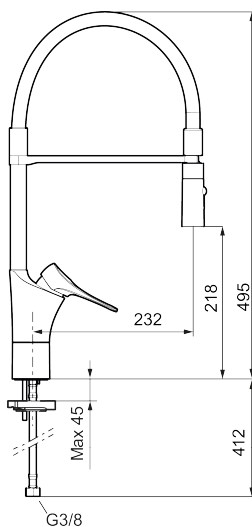

Artikel-nummer: 86130013 VVS: 716263114 Flow 3 bar: 6,0 l/m  
Beskrivelse: Børstet krom

### Unikke egenskaber

Tilbageløbssikring

- Koldstart.
- Soft Closing og keramisk kartusche.
- Med høj svingtud 60°, 85°, 110° eller 360°.
- 232 mm fremspring.
- Flexibel slange og håndbruser med 2 stråleindstillinger.
- Indbygget temperatur- og flowbegrænser.
- Fleksible tilslutningsslanger i metalflettet Soft-PEX®, G3/8.
- Lead Free (blyfri).
- Lydklasse 1.
- Hulstørrelse Ø34-37 mm.
- **10 års funktionsgaranti.**