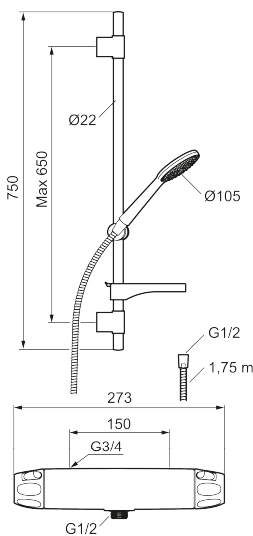

Duschpaketet monteras enkelt i alla typer av badrum och kan kompletteras med badkarspip.

Produkten är LEED/BREEAM-anpassad vilket innebär att den uppfyller flödeskraven som ställs på vissa ny- och ombyggnationer.

Art.nr: 86822500 **RSK:** 8283261 **Flöde 3 bar:** 6,0 l/min

Utförande: Krom, 150 c/c, LEED/BREEAM-anpassad

Unika egenskaper

Skyddsmodul 

- OBS! 150 c/c
- Säkerhetsblandare 9000XE och duschset 9000XE
- Duschsetet har handdusch med kalkavvisande sil, slang, duschstång med väggfästning och tvålhylla
- Lead Free (blyfri)
- Ljudklass 1
- Duschansl. utsprång från vägg: 81 mm

NR.	ART.NR	RSK	BESKRIVNING
7	S600084	8439709	Termostatinsats, komplett med serviceverktyg
8	S600088	8439712	Nippel M18x1-G1/2 (duschblandare)
9	60770000	8591918	Serviceverktyg
10	59800800	8592005	Anslutningsnippel 160 c/c
11	38632006	8590311	Filter, 2-pack
12	S600105	8439713	Care-vred, svart, 2-pack
13	S600091	8233001	Handdusch, krom
13	S600091.75	8233003	Handdusch, borstad krom
14	S600095	8239500	Väggfäste, krom
14	S600095.75	8221926	Väggfäste, borstad krom
15	S600109	8252036	Duschslang, 1,75 m, krom
15	S600109.75	8252038	Duschslang, 1,75 m, borstad krom