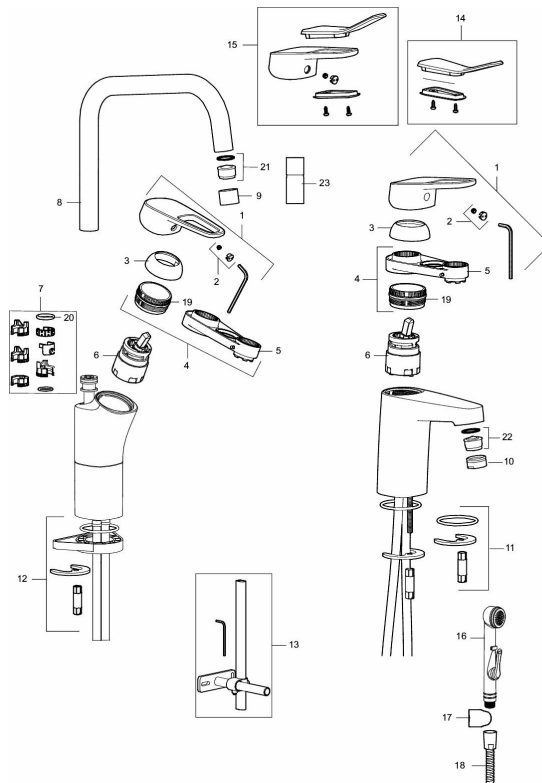

Artikkelnummer: 83550010 NRF: 4300052 Flow 3 bar: 6,2 l/m

Utførende: Krom

Unike funksjoner

Tilbakeslagssikring

- Med oppløftventil i metall
- Mykstengende
- Eco Flow (energi- og vannbesparende strålesamler)
- Kaldstart
- Vannmengdebegrenser og temperatursperre
- Fleksible Soft PEX®-rør med 3/8" mutter

Artikkelnummer: 83550010 NRF: 4300052

Reservedelsliste

NR.	FMM-NR	NRF	BESKRIVELSE
	44450009		Tillbehørspose for fast tut
1	58501000	4304766	Spak, komplett
2	58511000	4304106	Merkeplugg og skrue
3	58521000	4304768	Krom
4	58530140	4303922	Innsatsmutter m/verktøy
5	S600298		Serviceverktøy
6	59115500	4303928	Innsats m/verktøy (rød ring)
6	S600273	4303851	Innsats kaldstart med serviceverktøy (grønn ring)
6	59120000	4303831	Innsats, kaldstart (grønn ring)
6	59126000		Innsats m/Eco Plus kaldstart (grønn ring)