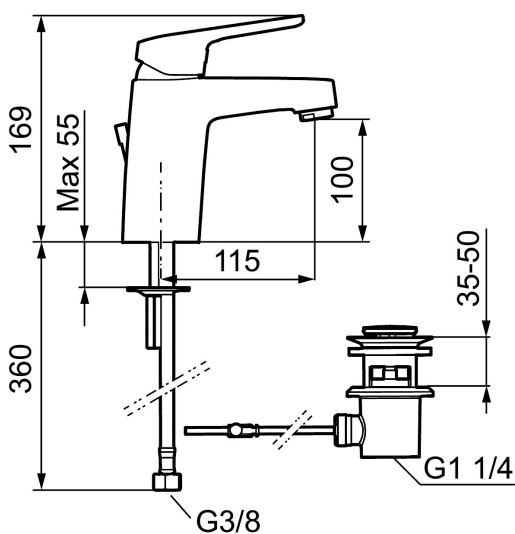

Artikkelnummer: 83550010 NRF: 4300052 Flow 3 bar: 6,2 l/m

Utførende: Krom

Unike funksjoner

Tilbakeslagssikring

- Med oppløftventil i metall
- Mykstengende
- Eco Flow (energi- og vannbesparende strålesamler)
- Kaldstart
- Vannmengdebegrenser og temperatursperre
- Fleksible Soft PEX®-rør med 3/8" mutter

Artikkelnummer: 83550010 NRF: 4300052

Reservedelsliste

NR.	FMM-NR	NRF	BESKRIVELSE
	44450009		Tillbehørspose for fast tut
1	58501000	4304766	Spak, komplett
2	58511000	4304106	Merkeplugg og skrue
3	58521000	4304768	Krom
4	58530140	4303922	Innsatsmutter m/verktøy
5	S600298		Serviceverktøy
6	59115500	4303928	Innsats m/verktøy (rød ring)
6	S600273	4303851	Innsats kaldstart med serviceverktøy (grønn ring)
6	59120000	4303831	Innsats, kaldstart (grønn ring)
6	59126000		Innsats m/Eco Plus kaldstart (grønn ring)