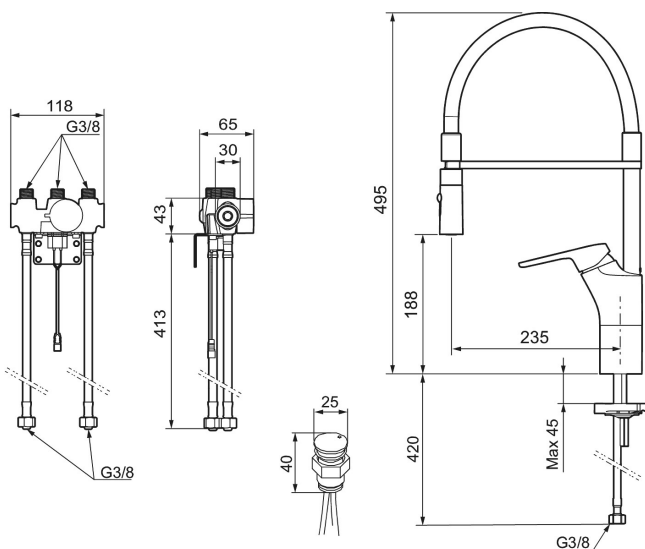

- Mykstengende
- Kaldstart
- Vannmengdebegrenser og temperatursperre
- Svingbar tut sperre 60°, 85°, 110° eller 360°
- 2-strålig munnstykke
- Tappetidbegrensning hindrer oversvømming
- Avstengning av vannmengde i 5 min. via sensor (anvendes f. eks. ved rengjøring)
- Lavt strømforbruk - lang livslengde
- IP klasse sensor, IP67
- Med tilbakeslagsventiler etter standard EN 1717

Installasjon:

- Enkel installasjon og service
- Tilpasses for batteridrift 6V eller nettdrift 12V AC/DC
- Ved nettdrift bruk adaptersett FMM S600147
- Automatisk justering av sensoravstand
- Fleksible Soft PEX®-rør med 3/8" mutter
- Hulltagning Ø34-37 mm

Innstillinger:

- Programmerbar deteksjonavstand