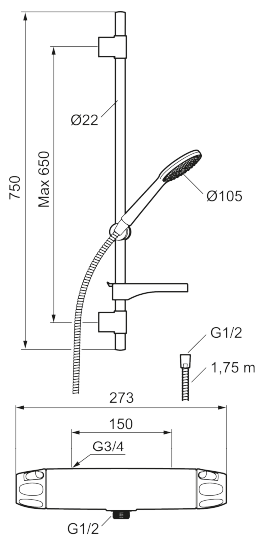

- Brusesystem med termostat består af termostatarmatur 9000XE og brusersæt 9000XE.
- Brusestang med håndbruser Ø105 mm, kalkafvisende si, 1750 mm bruseslange og sæbeskål.
- Fleksibelt vægbeslag med membran.
- Termostat med unik tryk- og temperaturstyring.
- Lead Free (blyfri).
- Lydklasse 1.
- **10 års funktionsgaranti.**