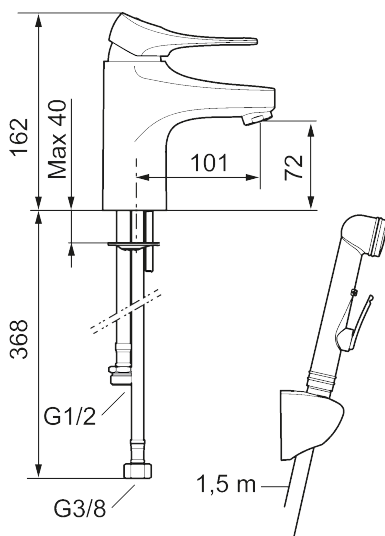

9000XE tvättställsblandare

9000XE Tvättställsblandare är en tvättställsblandare i krom. Den klassiska designen i kombination med en återhållsam vattenförbrukning gör den till det självklara valet i badrummet. Produkten kommer med en självstängande sidohanddusch och metallslang på 1,5m.

Art.nr: 86570010 RSK: 8278978 Flöde 3 bar: 4,5 l/min
Utförande: Krom

Unika egenskaper

Skyddsmodul 

- Med självstängande handdusch, väggfäste och slang
- Kallstartsfunktion
- Mjukstängande med keramisk avstängning
- Inbyggd, lätt omställbar flödesbegränsning och temperaturspär
- Eco Flow (energi- och vattenbesparande strålsamlare)
- Flexibla anslutningsrör i metallspunnen Soft PEX[®], lekande G3/8
- Lead Free (blyfri)
- Ljudklass 1
- Hålmått Ø34–37 mm