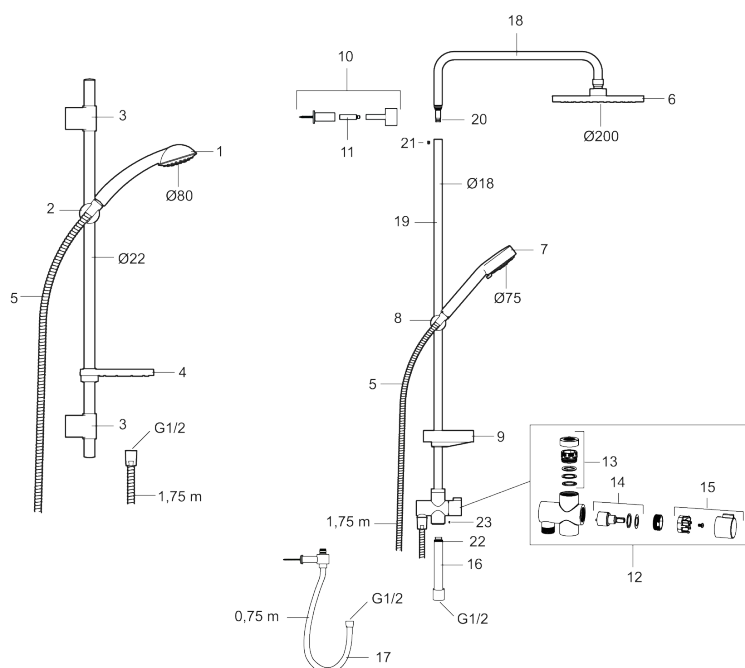

Artikel-nummer: 94703010 VVS: 737580334

Beskrivelse: Krom

- Bruserstang med håndbruser Ø80 mm, 3 stråleindstillinger, kalkafvisende si, 1750 mm bruseslange og transparent sæbeskål.
- 1000 mm bruserstang.
- Fleksibelt vægbeslag med membran.
- Eco Flow 7,5 l/min.
- Rub clean.
- Slangen opfylder EN 1113.

PRODUKT BESKRIVELSE

Brusesæt 9000E

9000E serien raffineres og suppleres løbende. Ergonomi og miljøsyn går hånd i hånd med kvalitet og godt design. Serien har udmærket sig på flere områder og ikke mindst seriens miljø- og sikkerhedsmæssige egenskaber har konstant været i bevidstheden ved udviklingen af de nye brusersæt. Ingen detalje er overladt til tilfældighederne. Bruseren består af en håndbruser og bruserstang og har en række smarte løsninger.

Artikel-nummer: 94703010 VVS: 737580334

Reservedelsliste

NR.	FMM-NR	VVS	BESKRIVELSE
1	94750900	738503104	Håndbruser
1	94753900	738503304	Håndbruser, 3 stråleindstillinger
2	94780000	737579904	Bruserholde Ø22
3	83710000	745136850	Vægbeslag Ø22, 2 stk.
4	94790000	745137151	Sæbeskål Ø22
5	34841750	738153104	Bruseslange, 1,75 m
6	93991000	745137796	Bruserhoved
7	93840900	738515204	Håndbruser
8	94671000	737532804	Bruserholder Ø18
9	93441000	737580934	Sæbeskål Ø18 og Ø24
10	58950000	745137104	Vægbeslag

NR.	FMM-NR	VVS	BESKRIVELSE
11	27923500		Forlængerpind a 25 mm
12	58903000	745137804	Bruseromskifter
13	58961000	745137805	Reservedelssæt til omskifter
14	59071000	745137806	Indsats
15	59081000	745137807	Greb til omskifter
16	58920100		Underrør
17	93971000	745136660	Underkobling Converter Flexi
18	58941350		Overrør
19	58930959	737531804	Forlængerrør 950mm
20	37800938		O-ring 7,1 x 1,6, 2 stk.
21	38082000		Stopskrue
22	37801378		O-ring 12,42x1,78 2-pak
23	38086000		Låseskrue