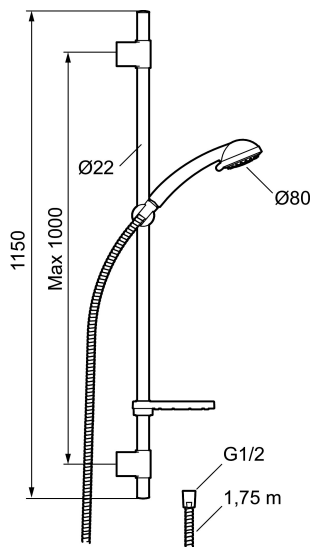

Brusesæt 9000E

9000E serien raffineres og suppleres løbende. Ergonomi og miljøhensyn går hånd i hånd med kvalitet og godt design. Serien har udmærket sig på flere områder og ikke mindst seriens miljø- og sikkerhedsmæssige egenskaber har konstant været i bevidstheden ved udviklingen af de nye brusersæt. Ingen detalje er overladt til tilfældighederne. Bruseren består af en håndbruser og bruserstang og har en række smarte løsninger.

Artikel-nummer: 94703010 VVS: 737580334

Beskrivelse: Krom

- Bruserstang med håndbruser Ø80 mm, 3 stråleindstillinger, kalkafvisende si, 1750 mm bruseslange og transparent sæbeskål.
- 1000 mm bruserstang.
- Fleksibelt vægbeslag med membran.
- Eco Flow 7,5 l/min.
- Rub clean.
- Slangen opfylder EN 1113.